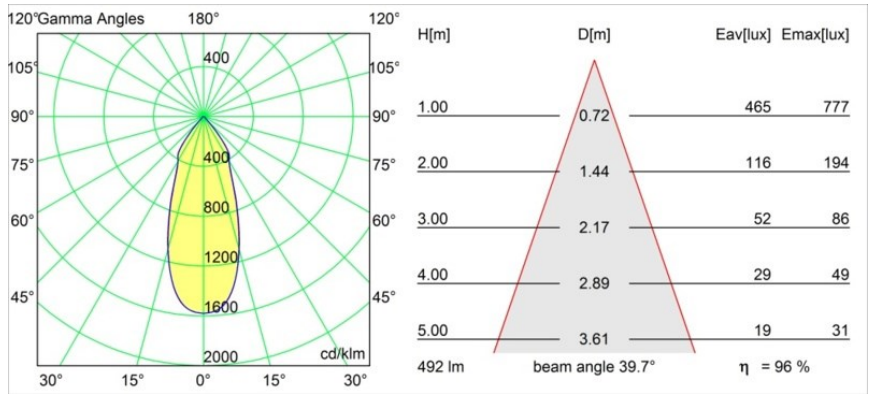

Distribution de Lumière & Schéma de Faisceau