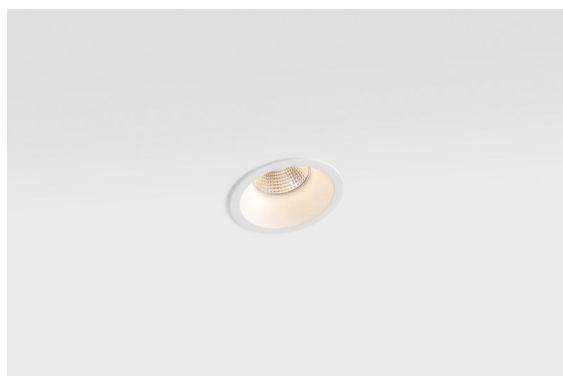

Date
Client
Projet
Type

Smart Lotis Recessed 82 1x LED 1800-3000K WD Flood DE White Structure

Caractéristiques

Matériaux	12443209
Type de Source Lumineuse	LED
Type de LED	BRIDGELUX WARMDIM 6W
Technologie LED	LED COB
CRI	Min. 95
Température de Couleur	1800-3000K (Warm Dim)
Durée de Vie	L80B10 à 50 000 heures
Ampoule incluse	Oui
Nombre de Sources Lumineuses	1
Groupement (SDCM)	3
Direction de la Lumière	Bas
Optique	Réflecteur
Faisceau mesuré (°)	40,0
Tension d'Entrée	Driver à Courant Constant Requis
Classe Électrique	III
Indice de protection IP	20
Essai au fil incandescent (°C)	960
Intérieur/extérieur	Intérieur
Application	Plafond, Mur
Montage	Encastré
Taille de découpe (mm)	ø70
Profondeur de montage (mm)	100,0
Ajustabilité	Not Applicable
Distance avec l'Objet Éclairé (m)	0,1
Couleur Principale & Finition Principale	Blanc, Structure
Poids brut (g)	220,0
Courant du driver (mA)	350
Min. forward voltage (Vf)	15,5
Max. forward voltage (Vf)	18,5
Connected load (W)	6,0
Flux lumineux par lampe (lm)	476
Efficacité (lm/W)	79
UGR	17

Les 3 designs originaux, Smart Kup, Lotis et Cake, parviennent toujours à ravir les cœurs des designers d'intérieur. Et cela vaut pour la famille Smart entière. L'accessibilité et l'extrême polyvalence de Smart conviendront à n'en pas douter à toute création. Mélangez et associez l'éclairage d'ambiance, vers le haut et vers le bas, fixe ou réglable, une mosaïque de formes, de tailles, de couleurs et d'options de montage, et créez une installation fantaisiste.

Commentaire

- 3500K sur demande
-

TM30 & CRI diagrammes

Distribution de Lumière & Schéma de Faisceau

Accessoires d'Eclairage décoratives

- 12500032** Mask Smart 82 1x Black Structure
- 12500009** Mask Smart 82 1x White Structure
- 12500046** Mask Smart 82 1x Gold Matt
- 12500015** Mask Smart 82 1x Champagne Brushed
- 12500014** Mask Smart 82 1x Bronze Brushed
- 12500043** Mask Smart 82 1x Black Brushed
- 12500016** Mask Smart 82 1x Silver Bronze Brushed