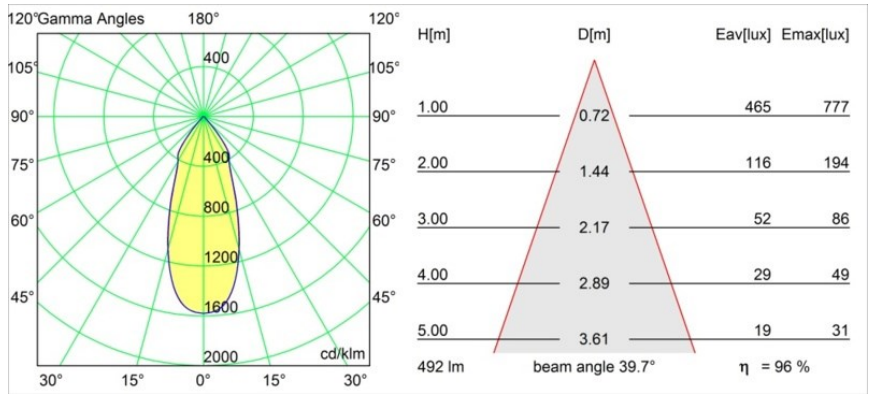

Distribution de Lumière & Schéma de Faisceau