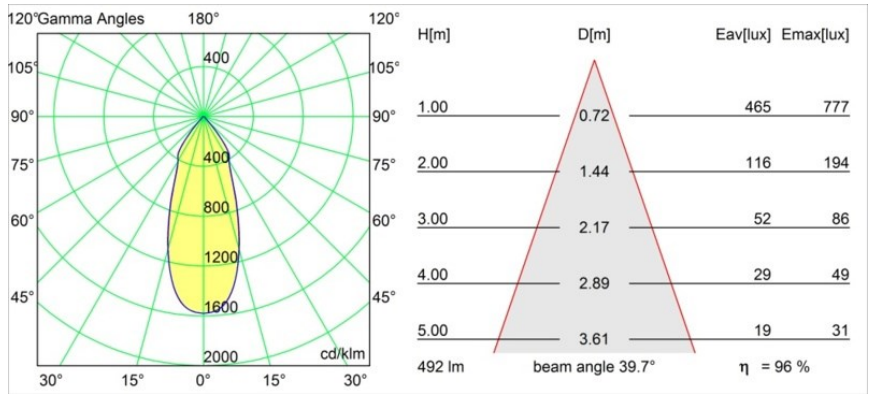

Light distribution & beam diagram