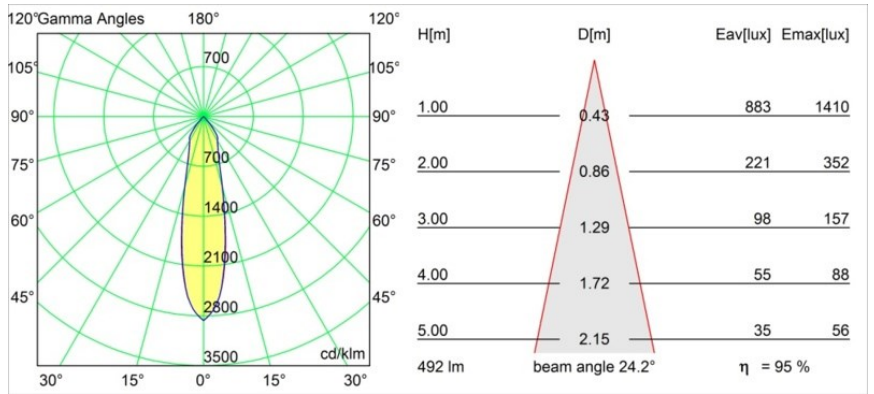

### Caractéristiques

Matériaux	12443146
Type de Source Lumineuse	LED
Type de LED	BRIDGELUX WARMDIM 6W
Technologie LED	LED COB
CRI	Min. 95
Température de Couleur	1800-3000K (Warm Dim)
Durée de Vie	L80B10 à 50 000 heures
Ampoule incluse	Oui
Nombre de Sources Lumineuses	1
Groupement (SDCM)	3
Direction de la Lumière	Bas
Optique	Réflecteur
Faisceau mesuré (°)	24,0
Tension d'Entrée	Driver à Courant Constant Requis
Classe Électrique	III
Indice de protection IP	20
Essai au fil incandescent (°C)	960
Intérieur/extérieur	Intérieur
Application	Plafond, Mur
Montage	Encastré
Taille de découpe (mm)	ø70
Profondeur de montage (mm)	100,0
Ajustabilité	Not Applicable
Distance avec l'Objet Éclairé (m)	0,1
Couleur Principale & Finition Principale	Or, Mat
Poids brut (g)	220,0
Courant du driver (mA)	350
Min. forward voltage (Vf)	15,5
Max. forward voltage (Vf)	18,5
Connected load (W)	6,0
Flux lumineux par lampe (lm)	469
Efficacité (lm/W)	78
UGR	15

---

Commentaire

- 3500K sur demande
-

**TM30 & CRI diagrammes**

**Distribution de Lumière & Schéma de Faisceau**

Diagrammes

**Accessoires d'Eclairage décoratives**

- 12500032** Mask Smart 82 1x Black Structure
- 12500009** Mask Smart 82 1x White Structure
- 12500046** Mask Smart 82 1x Gold Matt
- 12500015** Mask Smart 82 1x Champagne Brushed
- 12500014** Mask Smart 82 1x Bronze Brushed
- 12500043** Mask Smart 82 1x Black Brushed
- 12500016** Mask Smart 82 1x Silver Bronze Brushed