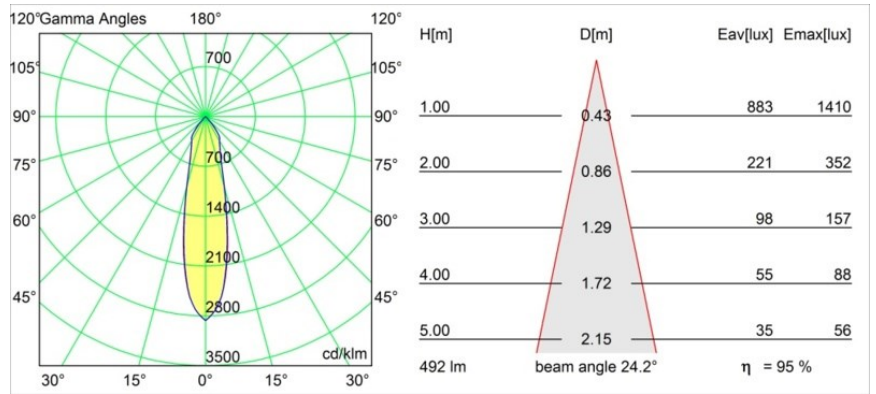

Light distribution & beam diagram