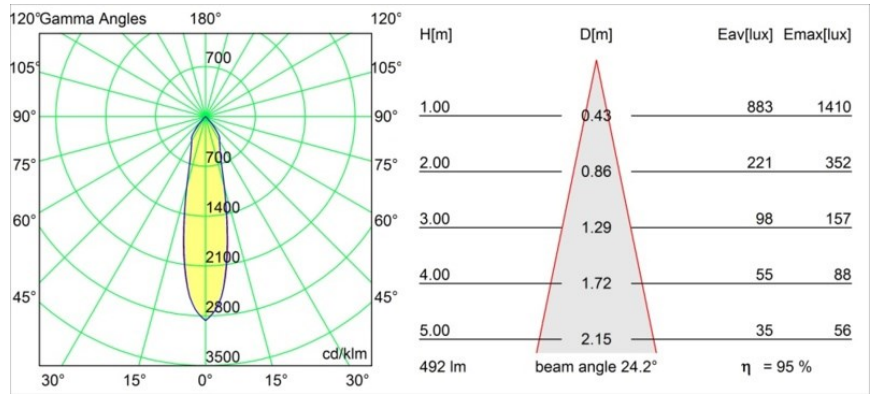

Lichtverteilung und Lichtverteilungskurve