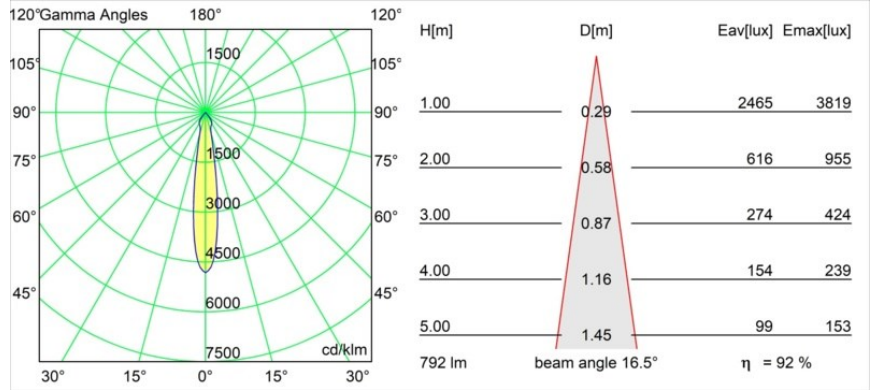

Lichtspreiding & Stralingsdiagram