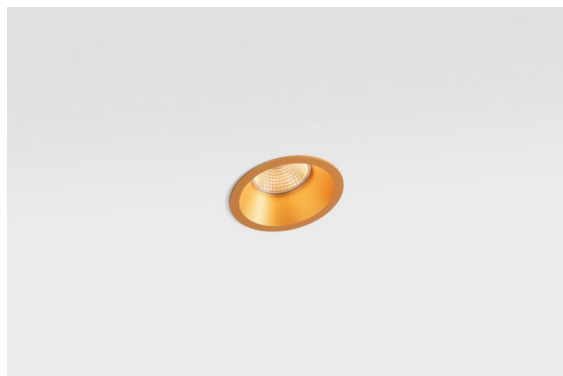

Datum
Klant
Project
Soort

*Smart Lotis Recessed 82 1x IP55 LED 4000K Spot DE Gold Matt*

### Specificaties

Materiaal	12442846
Type Lichtbron	LED
LED type	BRIDGELUX V8G8
LED technologie	Led-COB
CRI	Min. 90
Kleurtemperatuur	4000K
Levensduur	L80B10 bij 50.000 Uur
Lamp inbegrepen	Ja
Aantal Lichtbronnen	1
Binning (SDCM)	2
Lichtrichting	Omlaag
Optisch	Reflector
Gemeten gradenbundel (°)	17,0
Ingangsspanning	Aandrijving Gelijkstroom Vereist
Elektriciteitsklasse	III
IP-klasse	55
Gloeidraadtest (°C)	960
Binnen/Buiten	Binnen
Toepassing	Plafond, Wand
Montage	Inbouw
Inbouwopening (mm)	ø70
Montagediepte (mm)	100,0
Verstelbaarheid	Not Applicable
Afstand tot Verlicht Voorwerp (m)	0,1
Primaire Kleur & Primaire Afwerking	Goud, Mat
Brutogewicht (g)	220,0
Stroom driver (mA)	350      500      700
Min. forward voltage (Vf)	13.2      13.7      14.2
Max. forward voltage (Vf)	15.0      15.4      16.0
Connected load (W)	5.0      7.2      10.6
Lumenoutput per lampunit (lm)	585      735      944
Efficiëntie (lm/W)	117      102      89
UGR	15      16      17
Opmerking	• 3500K op verzoek

De 3 originele ontwerpen, Smart Kup, Lotis en Cake, stelen nog steeds de harten van interieurontwerpers. Dat geldt trouwens voor de hele Smart familie. De toegankelijkheid en extreme veelzijdigheid van Smart passen bij nagenoeg elke opstelling. Combineer accentverlichting, op- en neerwaarts, vast of verstelbaar, een mozaïek van vormen, formaten, kleuren en montageopties, en creëer een speelse opstelling.