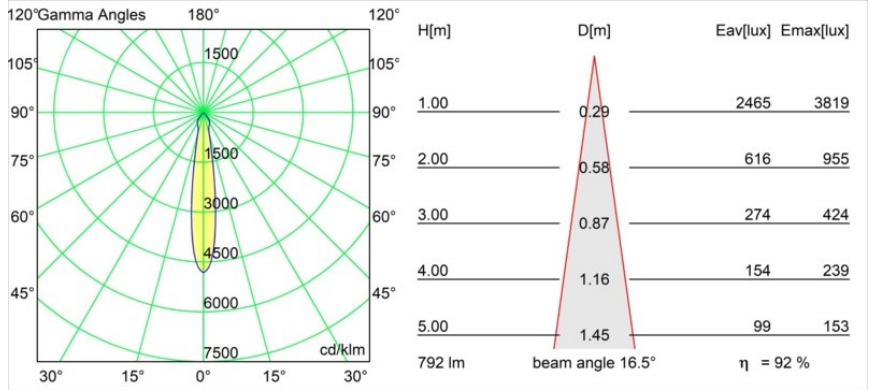

Light distribution & beam diagram