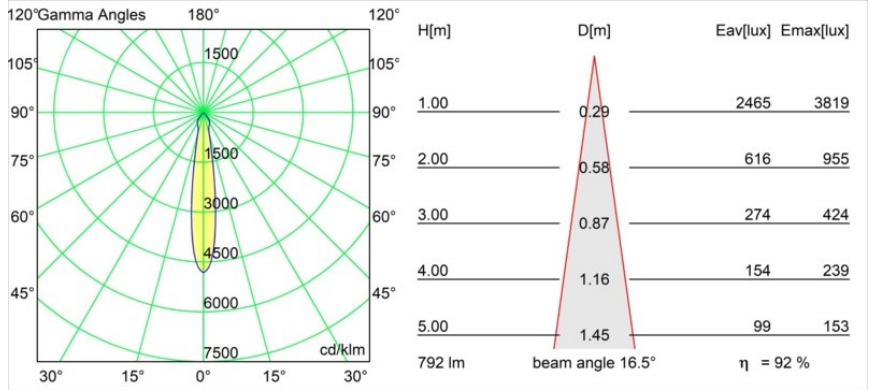

Distribution de Lumière & Schéma de Faisceau