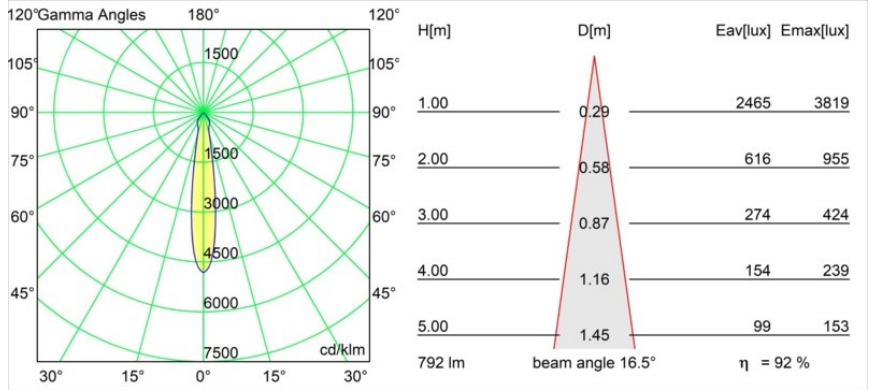

Matériaux	12442846
Type de Source Lumineuse	LED
Type de LED	BRIDGELUX V8G8
Technologie LED	LED COB
CRI	Min. 90
Température de Couleur	4000K
Durée de Vie	L80B10 à 50 000 heures
Ampoule incluse	Oui
Nombre de Sources Lumineuses	1
Groupement (SDCM)	2
Direction de la Lumière	Bas
Optique	Réflecteur
Faisceau mesuré (°)	17,0
Tension d'Entrée	Driver à Courant Constant Requis
Classe Électrique	III
Indice de protection IP	55
Essai au fil incandescent (°C)	960
Intérieur/extérieur	Intérieur
Application	Plafond, Mur
Montage	Encastré
Taille de découpe (mm)	ø70
Profondeur de montage (mm)	100,0
Ajustabilité	Not Applicable
Distance avec l'Objet Éclairé (m)	0,1
Couleur Principale & Finition Principale	Or, Mat
Poids brut (g)	220,0
Courant du driver (mA)	350      500      700
Min. forward voltage (Vf)	13.2      13.7      14.2
Max. forward voltage (Vf)	15.0      15.4      16.0
Connected load (W)	5.0      7.2      10.6
Flux lumineux par lampe (lm)	585      735      944
Efficacité (lm/W)	117      102      89
UGR	15      16      17