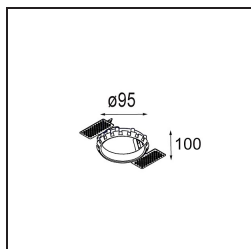

Accessoires d'Eclairage d'installation

- 10889830** Installation Housing 192x190x130

- 12290130** Plaster Kit 190X190 - 70 1x

12291030 Plaster Kit 210x190 - 70 2x

12500230 Ring Recessed 82 1x

|| Choisir un accessoire requis