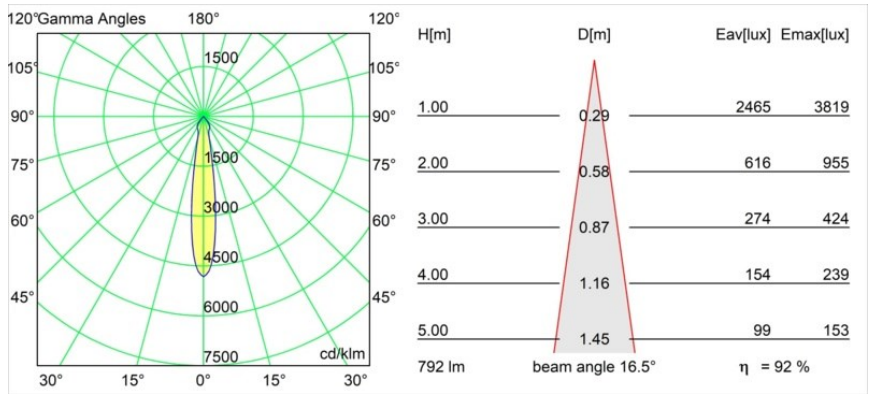

Light distribution & beam diagram