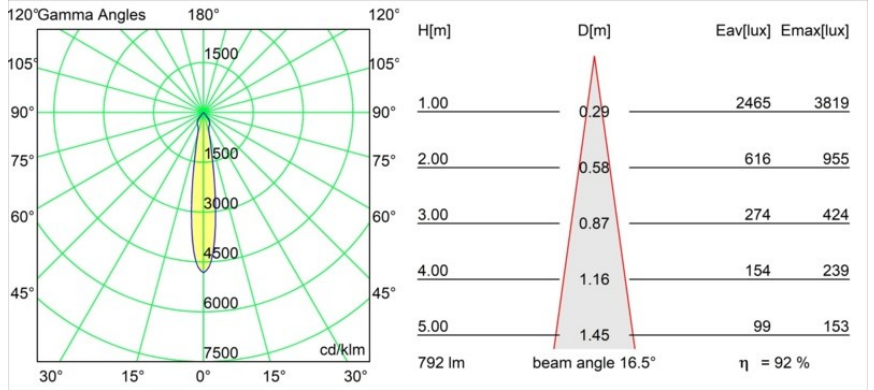

Lichtverteilung und Lichtverteilungskurve