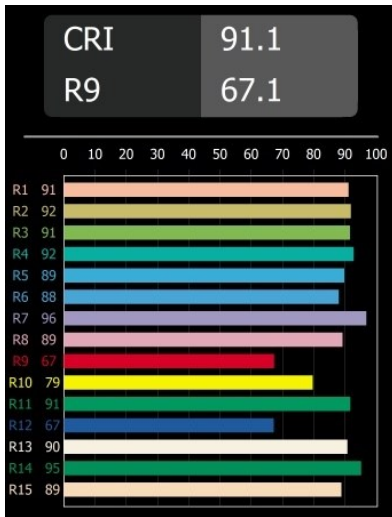

TM30 & CRI Diagramm