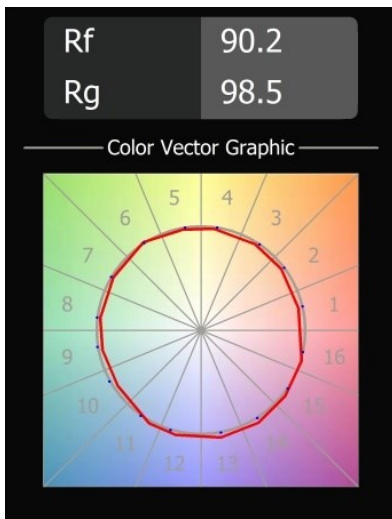

TM30 & CRI Diagramm