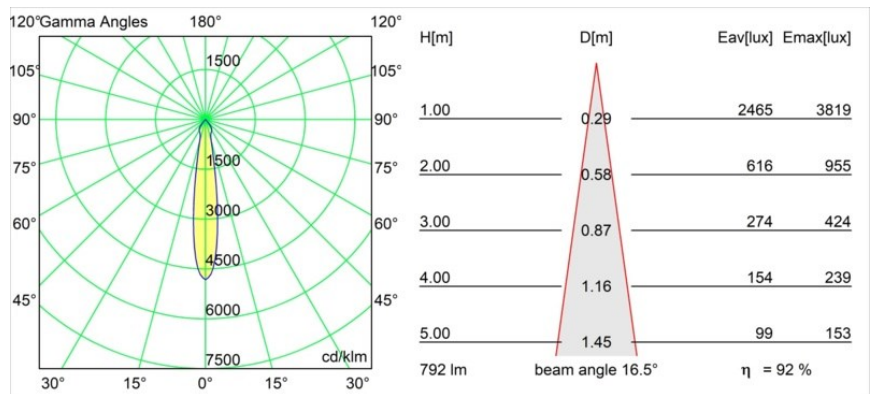

Lichtverteilung und Lichtverteilungskurve