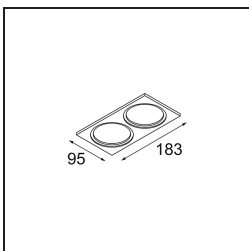

Datum
Kunde
Projekt
Art

Smart Lotis Recessed 82 1x IP55 LED 4000K Spot DE Gold Matt

Spezifikationen

Material	12442846
Typ der Lichtquelle	LED
LED Typ	BRIDGELUX V8G8
LED-Technologie	COB-LED
CRI	Min. 90
Farbtemperatur	4000K
Lebensdauer	L80 B10 bei 50.000 Stunden
Leuchtmittel enthalten	Ja
Anzahl Lichtquellen	1
Binning (SDCM)	2
Lichtrichtung	Abwärts
Optik	Reflektor
Gemessene Abstrahlwinkel (°)	17,0
Eingangsspannung	Konstantstrom-Treiber erforderlich
Schutzklasse	III
Schutzart	55
Glühdrahtprüfung (°C)	960
Innen/Außen	Innen
Anwendung	Decke, Wand
Montage	Einbau
Ausschnittgröße (mm)	ø70
Einbautiefe (mm)	100,0
Verstellbarkeit	Not Applicable
Abstand zum beleuchteten Objekt (m)	0,1
Primärfarbe & Primäres Finish	Gold, Matt
Bruttogewicht (g)	220,0
Antriebsstrom (mA)	350 500 700
Min. forward voltage (Vf)	13,2 13,7 14,2
Max. forward voltage (Vf)	15,0 15,4 16,0
Connected load (W)	5,0 7,2 10,6
Lichtstrom pro Lampe (lm)	585 735 944
Effizienz (lm/W)	117 102 89
UGR	15 16 17
Bemerkung	• 3500K auf Anfrage

TM30 & CRI Diagramm

Lichtverteilung und Lichtverteilungskurve

Diagramm

Dekorative Zubehör

- 12500032** Mask Smart 82 1x Black Structure
- 12500009** Mask Smart 82 1x White Structure
- 12500046** Mask Smart 82 1x Gold Matt
- 12500015** Mask Smart 82 1x Champagne Brushed
- 12500014** Mask Smart 82 1x Bronze Brushed
- 12500043** Mask Smart 82 1x Black Brushed
- 12500016** Mask Smart 82 1x Silver Bronze Brushed