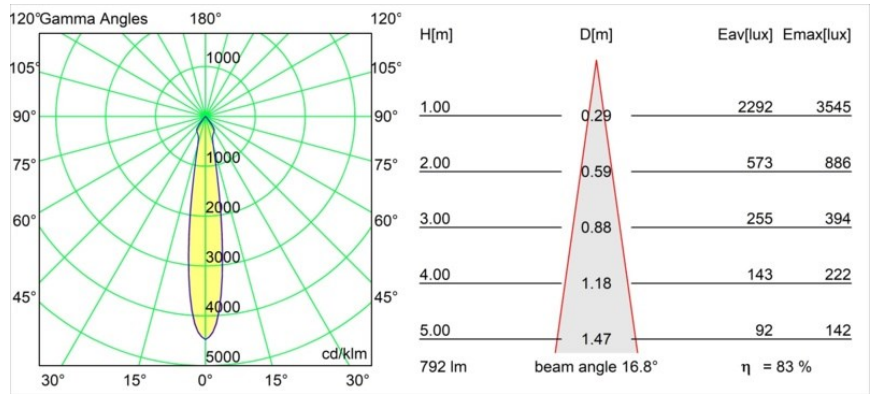

---

Remark

- 3500K su richiesta
-

**TM30 & CRI diagram**

**Light distribution & beam diagram**