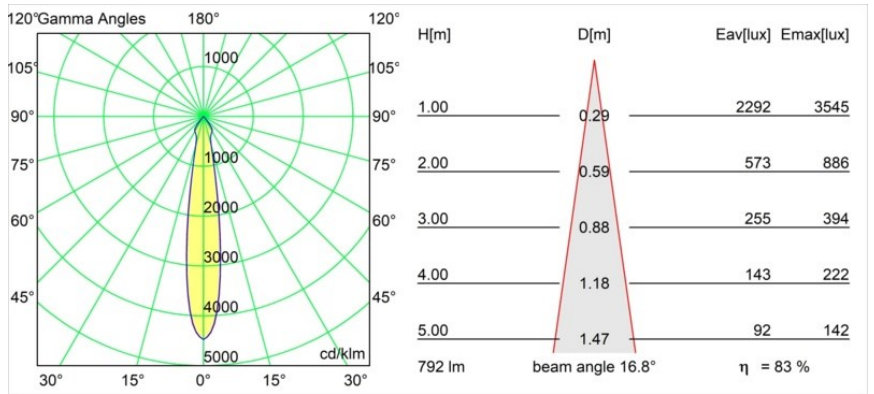

Distribution de Lumière & Schéma de Faisceau