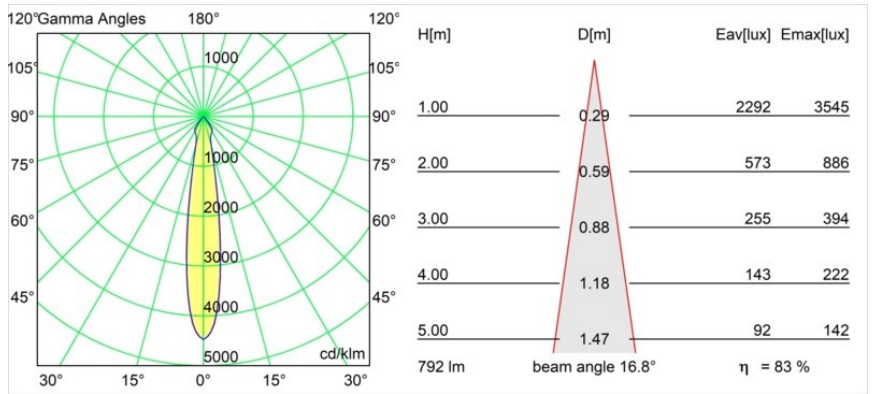

Lichtverteilung und Lichtverteilungskurve