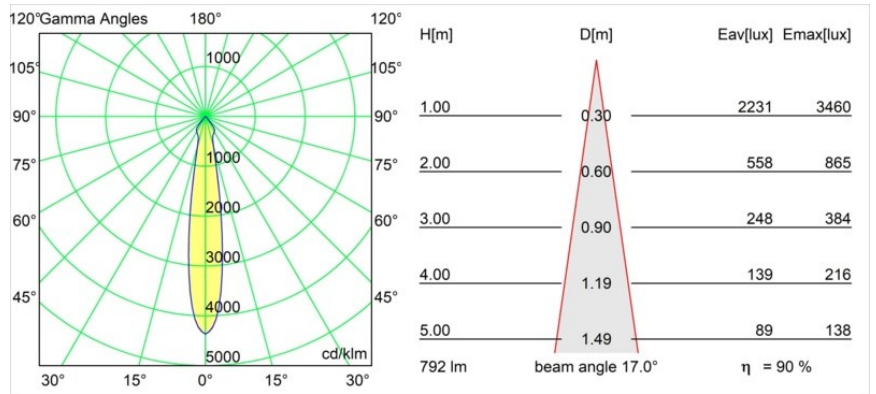

Lichtspreading & Stralingsdiagram