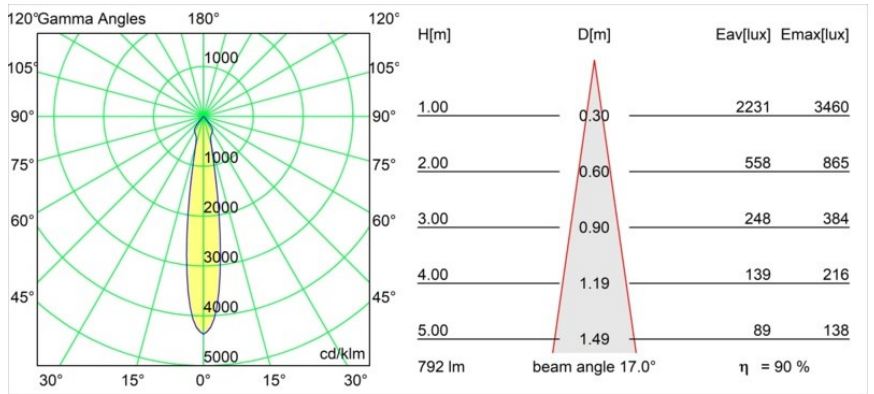

Light distribution & beam diagram