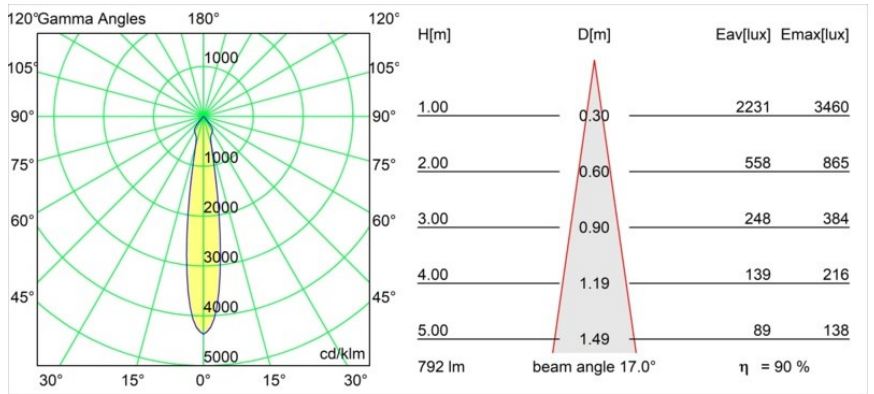

Distribution de Lumière & Schéma de Faisceau