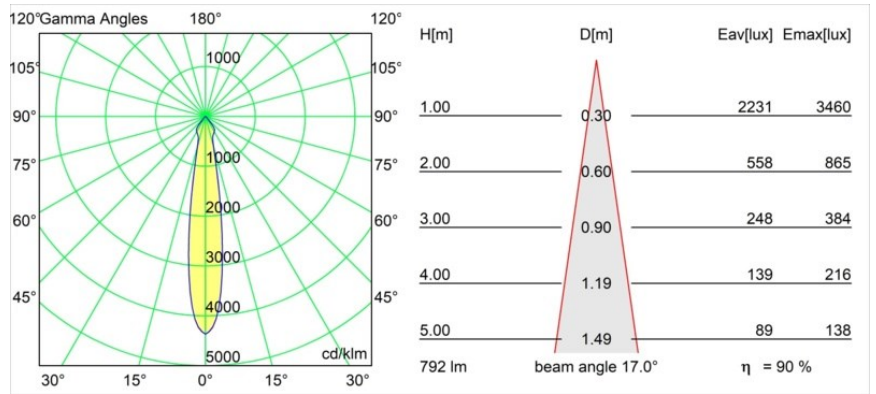

---

Índice de deslumbramiento	17	18	19
Remark	• 3500K bajo pedido		

---

**TM30 & CRI diagram**

**Light distribution & beam diagram**

**Accesorios Decorativo**

- 12500032** Mask Smart 82 1x Black Structure
- 12500009** Mask Smart 82 1x White Structure
- 12500046** Mask Smart 82 1x Gold Matt
- 12500015** Mask Smart 82 1x Champagne Brushed
- 12500014** Mask Smart 82 1x Bronze Brushed
- 12500043** Mask Smart 82 1x Black Brushed
- 12500016** Mask Smart 82 1x Silver Bronze Brushed