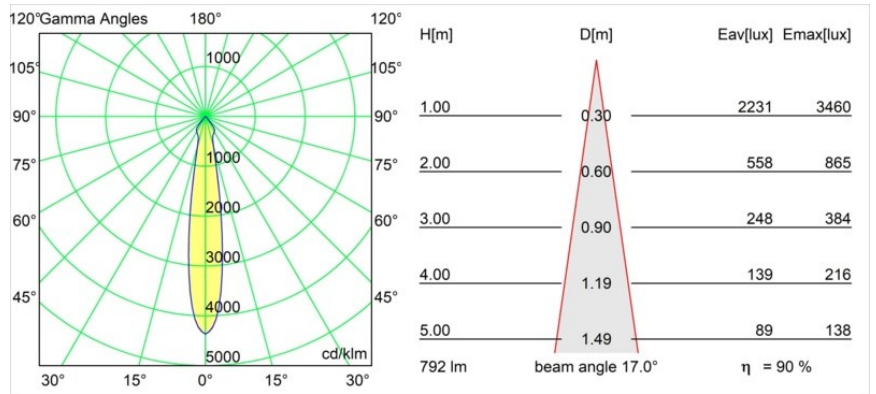

Lichtverteilung und Lichtverteilungskurve