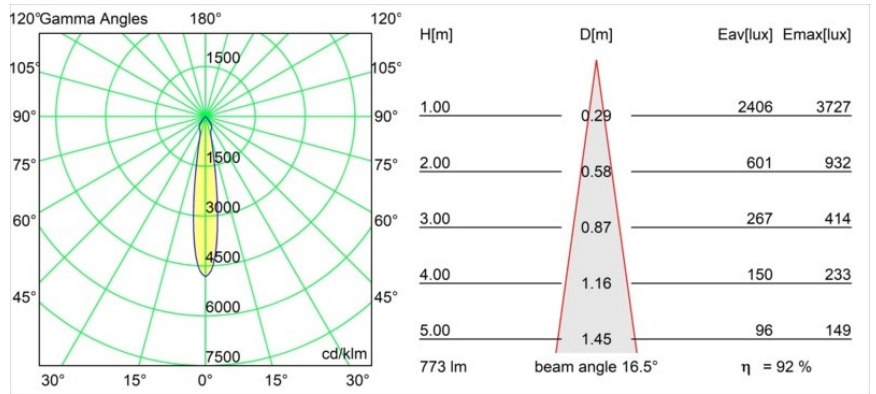

Lichtspreading & Stralingsdiagram