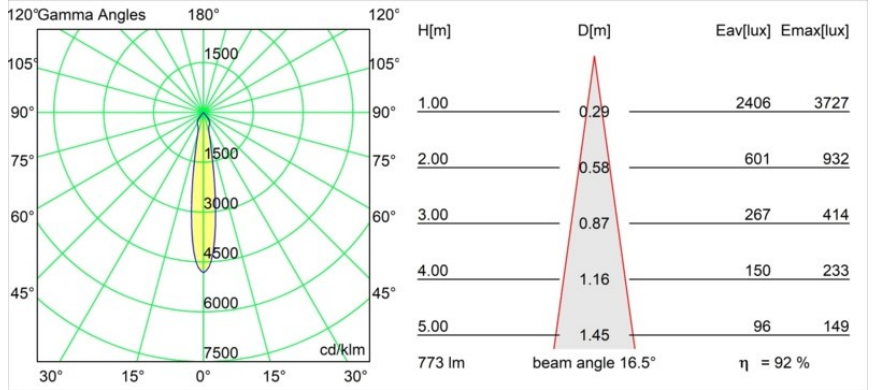

Lichtspreiding & Stralingsdiagram