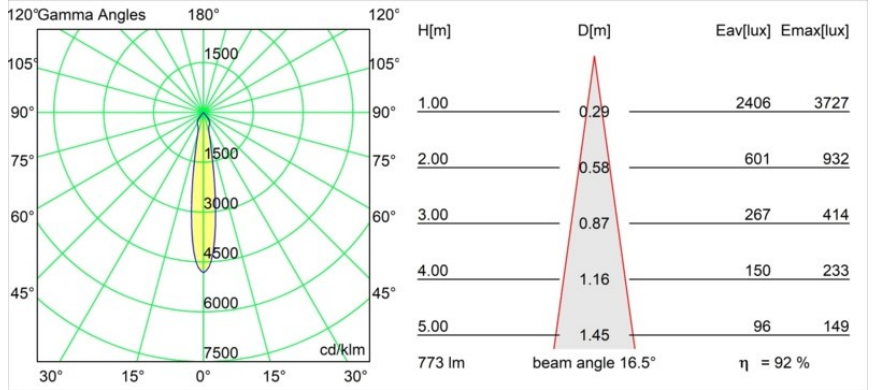

Light distribution & beam diagram