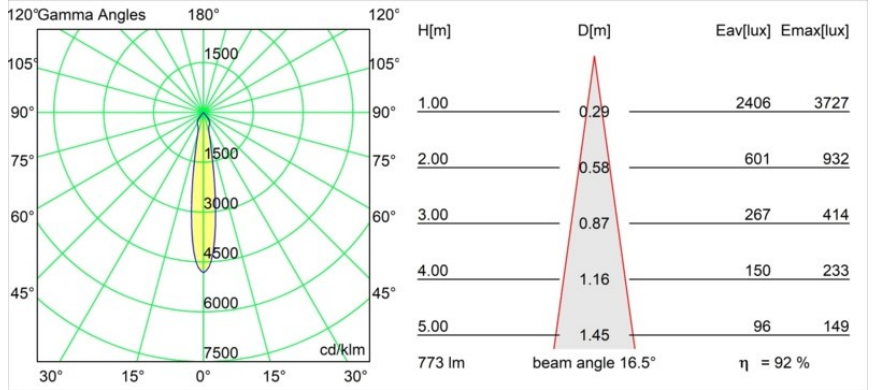

Distribution de Lumière & Schéma de Faisceau