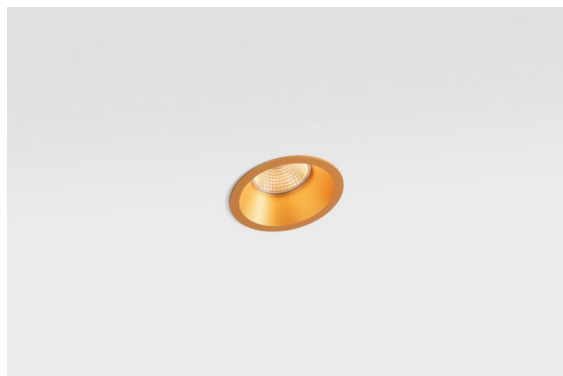

Date
Client
Projet
Type

Smart Lotis Recessed 82 1x IP55 LED 3000K Spot DE Gold Matt

Caractéristiques

Matériaux	12442746
Type de Source Lumineuse	LED
Type de LED	BRIDGELUX V8G8
Technologie LED	LED COB
CRI	Min. 90
Température de Couleur	3000K
Durée de Vie	L80B10 à 50 000 heures
Ampoule incluse	Oui
Nombre de Sources Lumineuses	1
Code de flux CIE	97 100 100 100 93
Groupe ment (SDCM)	2
Direction de la Lumière	Bas
Optique	Réflecteur
Faisceau mesuré (°)	17,0
Tension d'Entrée	Driver à Courant Constant Requis
Classe Électrique	III
Indice de protection IP	55
Essai au fil incandescent (°C)	960
Intérieur/extérieur	Intérieur
Application	Plafond, Mur
Montage	Encastré
Taille de découpe (mm)	ø70
Profondeur de montage (mm)	100,0
Ajustabilité	Not Applicable
Distance avec l'Objet Éclairé (m)	0,1
Couleur Principale & Finition Principale	Or, Mat
Poids brut (g)	220,0
Courant du driver (mA)	350 500 700
Min. forward voltage (Vf)	13,2 13,7 14,2
Max. forward voltage (Vf)	15,0 15,4 16,0
Connected load (W)	5,0 7,2 10,6
Flux lumineux par lampe (lm)	534 717 922
Efficacité (lm/W)	107 100 87

Les 3 designs originaux, Smart Kup, Lotis et Cake, parviennent toujours à ravir les cœurs des designers d'intérieur. Et cela vaut pour la famille Smart entière. L'accessibilité et l'extrême polyvalence de Smart conviendront à n'en pas douter à toute création. Mélangez et associez l'éclairage d'ambiance, vers le haut et vers le bas, fixe ou réglable, une mosaïque de formes, de tailles, de couleurs et d'options de montage, et créez une installation fantaisiste.