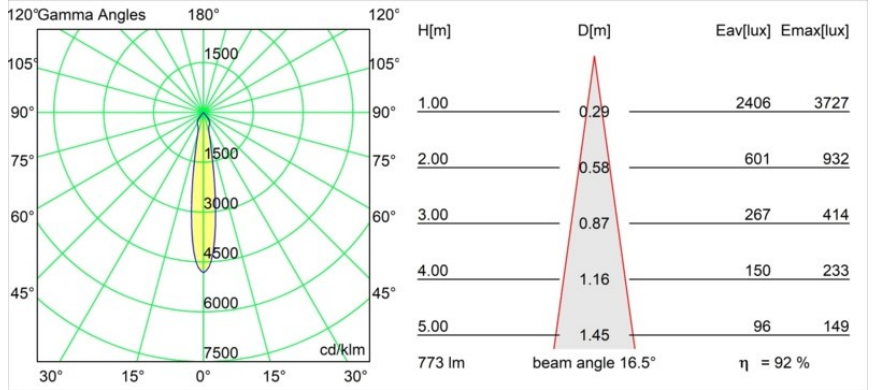

---

Índice de deslumbramiento	16	17	17
Remark	• 3500K bajo pedido		

---

**TM30 & CRI diagram**

**Light distribution & beam diagram**

**Accesorios Decorativo**

- 12500032** Mask Smart 82 1x Black Structure
- 12500009** Mask Smart 82 1x White Structure
- 12500046** Mask Smart 82 1x Gold Matt
- 12500015** Mask Smart 82 1x Champagne Brushed
- 12500014** Mask Smart 82 1x Bronze Brushed
- 12500043** Mask Smart 82 1x Black Brushed
- 12500016** Mask Smart 82 1x Silver Bronze Brushed