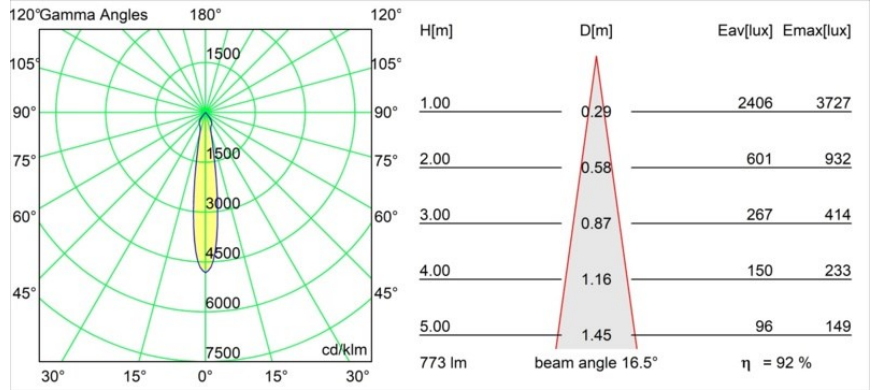

Lichtverteilung und Lichtverteilungskurve