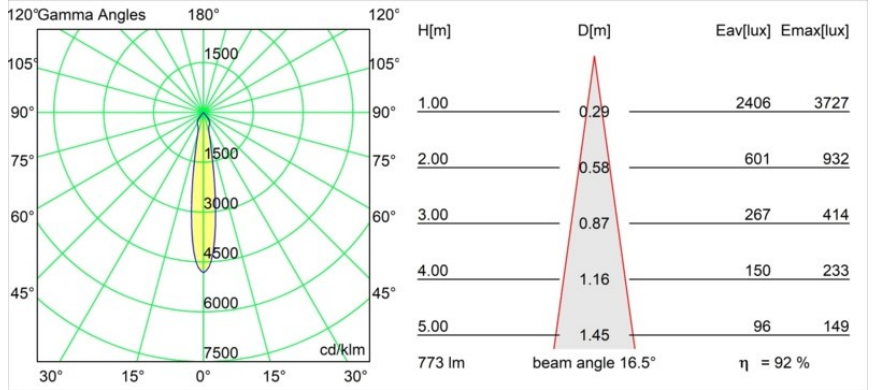

Lichtverteilung und Lichtverteilungskurve