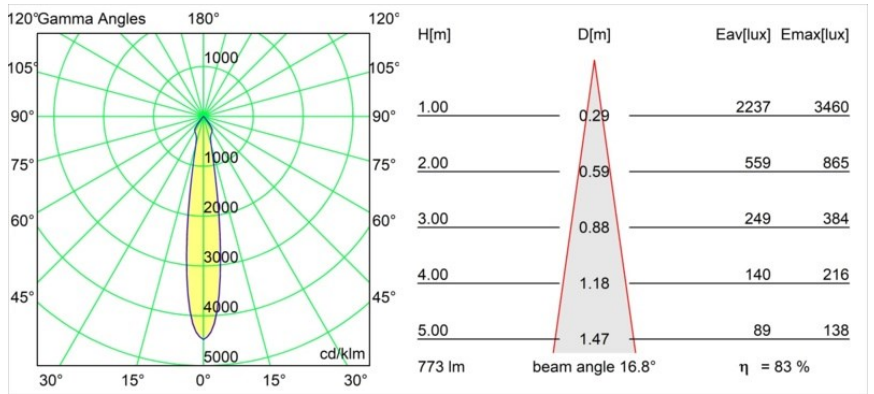

Lichtspreiding & Stralingsdiagram