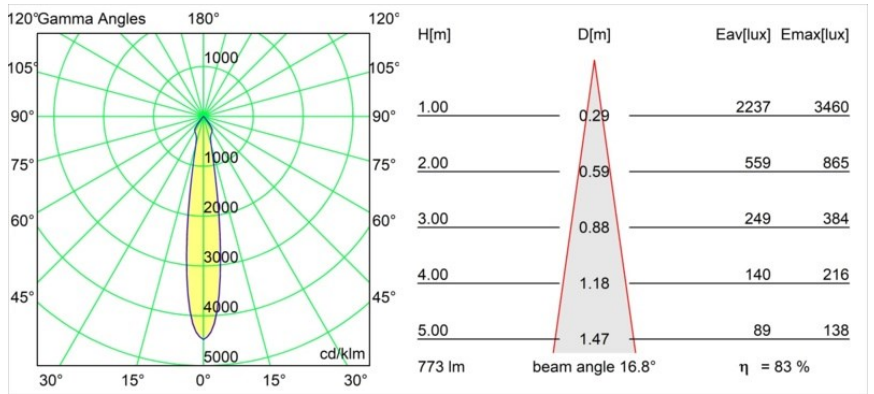

Light distribution & beam diagram