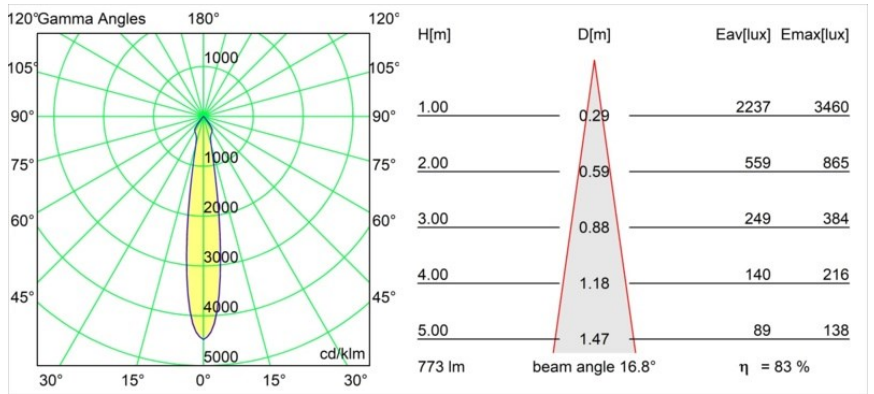

Distribution de Lumière & Schéma de Faisceau