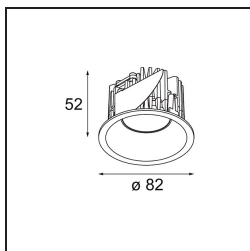

Date
Customer
Project
Type

Smart Lotis Recessed 82 1x IP55 LED 3000K Spot DE Black Structure

Specifications

Material	12442732
Tipo de fuente de luz	LED
Tipo de LED	BRIDGELUX V8G8
Tecnología LED	COB LED
CRI	Min. 90
Temperatura del color	3000K
Vida Útil	L80B10 @50.000 horas
Lámpara Incluida	Sí
Número de fuentes de luz	1
Código de flujo CIE	98 100 100 100 84
Binning (SDCM)	2
Dirección de la luz	Directo
Óptica	Reflector
Ángulo de Apertura medido (°)	17,0
Voltaje de entrada	Driver de corriente constante requerido
Clasificación eléctrica	III
Clasificación del IP	55
Clasificación de hilo incandescente (°C)	960
Interio/Exterior	Interior
Aplicación	Techo, Pared
Montaje	Empotrado
Tamaño de corte (mm)	ø70
Profundidad de montaje (mm)	100,0
Ajustabilidad	Not Applicable
Distancia al objeto iluminado (m)	0,1
Color principal & Acabado principal	Negro, Estructura
Peso bruto (g)	220,0
Corriente de accionamiento (mA)	350 500 700
Min. forward voltage (Vf)	13,2 13,7 14,2
Max. forward voltage (Vf)	15,0 15,4 16,0
Connected load (W)	5,0 7,2 10,6
Flujo luminoso por lámpara (lm)	483 648 833
Eficacia (lm/W)	97 90 79