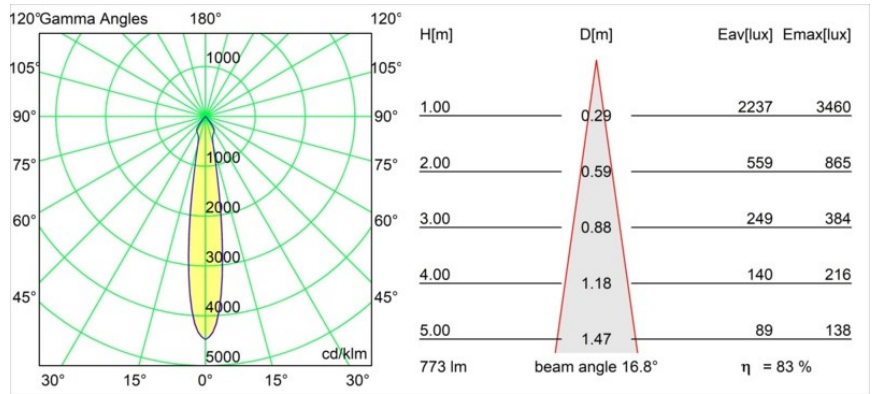

Lichtverteilung und Lichtverteilungskurve