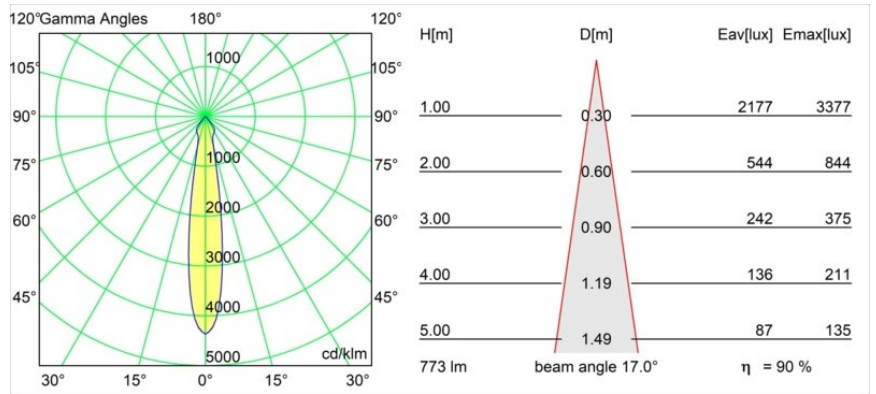

### Specifications

Materiale	12442709
Tipo di Sorgente	LED
Tipologia LED	BRIDGELUX V8G8
Tecnologie LED	COB
CRI	Min. 90
Temperatura di colore della luce	3000K
Vita utile	L80B10 @50.000 ore
Lampadina inclusa	Sì
Numero di fonte luminosa	1
Codice di flusso CIE	93 98 100 100 91
Binning (SDCM)	2
Direzione della luce	Diretta
Ottiche	Riflettore
Fascio misurato (°)	17,0
Volt in ingresso	Necessario driver a corrente costante
Classificazione elettrica	III
Grado IP	55
Test filo a caldo (°C)	960
Interno/Esterno	Interno
Applicazione	Soffitto, Parete
Montaggio	Incassato
Foro d'incasso (mm)	ø70
Profondità di montaggio (mm)	100,0
Orientabilità	Not Applicable
Distanza dall'oggetto illuminato (m)	0,1
Colore primario & Finitura primaria	Bianco, Strutturata
Peso lordo (g)	220,0
Corrente di azionamento (mA)	350      500      700
Min. forward voltage (Vf)	13,2      13,7      14,2
Max. forward voltage (Vf)	15,0      15,4      16,0
Connected load (W)	5,0      7,2      10,6
Flusso luminoso per lampade (lm)	524      703      904
Efficienza (lm/W)	105      98      85

---

Livello abbagliamento	17	18	19
Remark	• 3500K su richiesta		

---

**TM30 & CRI diagram**

**Light distribution & beam diagram**

**Accessori Decorativi**

- 12500032** Mask Smart 82 1x Black Structure
- 12500009** Mask Smart 82 1x White Structure
- 12500046** Mask Smart 82 1x Gold Matt
- 12500015** Mask Smart 82 1x Champagne Brushed
- 12500014** Mask Smart 82 1x Bronze Brushed
- 12500043** Mask Smart 82 1x Black Brushed
- 12500016** Mask Smart 82 1x Silver Bronze Brushed