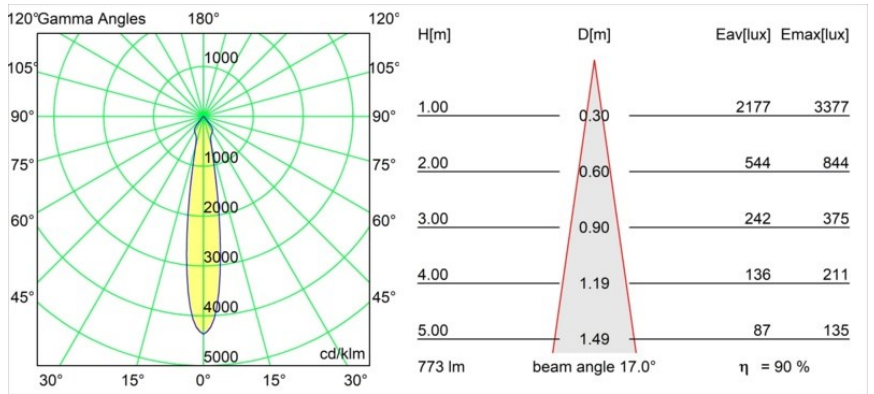

Light distribution & beam diagram