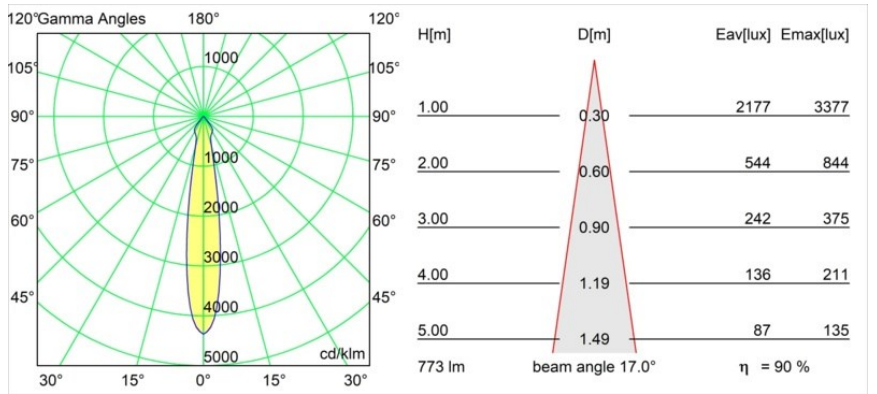

Distribution de Lumière & Schéma de Faisceau