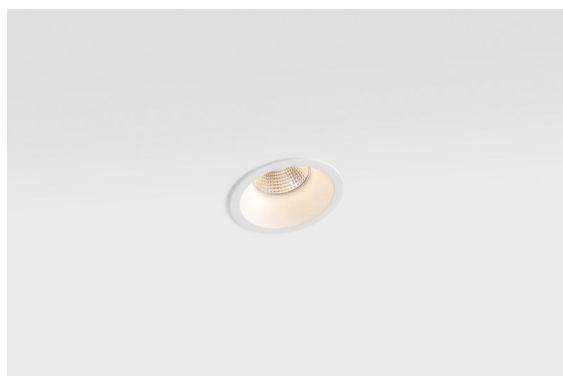

Date
Client
Projet
Type

Smart Lotis Recessed 82 1x IP55 LED 3000K Spot DE White Structure

Caractéristiques

Les 3 designs originaux, Smart Kup, Lotis et Cake, parviennent toujours à ravir les cœurs des designers d'intérieur. Et cela vaut pour la famille Smart entière. L'accessibilité et l'extrême polyvalence de Smart conviendront à n'en pas douter à toute création. Mélangez et associez l'éclairage d'ambiance, vers le haut et vers le bas, fixe ou réglable, une mosaïque de formes, de tailles, de couleurs et d'options de montage, et créez une installation fantaisiste.

Matériaux	12442709
Type de Source Lumineuse	LED
Type de LED	BRIDGELUX V8G8
Technologie LED	LED COB
CRI	Min. 90
Température de Couleur	3000K
Durée de Vie	L80B10 à 50 000 heures
Ampoule incluse	Oui
Nombre de Sources Lumineuses	1
Code de flux CIE	93 98 100 100 91
Groupement (SDCM)	2
Direction de la Lumière	Bas
Optique	Réflecteur
Faisceau mesuré (°)	17,0
Tension d'Entrée	Driver à Courant Constant Requis
Classe Électrique	III
Indice de protection IP	55
Essai au fil incandescent (°C)	960
Intérieur/extérieur	Intérieur
Application	Plafond, Mur
Montage	Encastré
Taille de découpe (mm)	ø70
Profondeur de montage (mm)	100,0
Ajustabilité	Not Applicable
Distance avec l'Objet Éclairé (m)	0,1
Couleur Principale & Finition Principale	Blanc, Structure
Poids brut (g)	220,0
Courant du driver (mA)	350 500 700
Min. forward voltage (Vf)	13,2 13,7 14,2
Max. forward voltage (Vf)	15,0 15,4 16,0
Connected load (W)	5,0 7,2 10,6
Flux lumineux par lampe (lm)	524 703 904
Efficacité (lm/W)	105 98 85