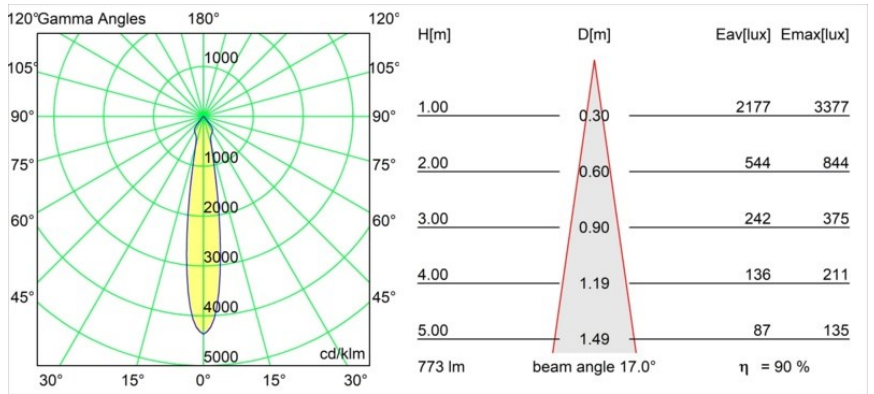

Distribution de Lumière & Schéma de Faisceau