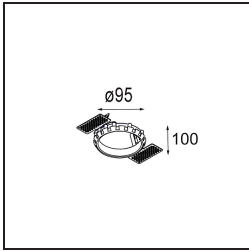

Datum
Kunde
Projekt
Art

Smart Lotis Recessed 82 1x IP55 LED 3000K Spot DE White Structure

Spezifikationen

Material	12442709
Typ der Lichtquelle	LED
LED Typ	BRIDGELUX V8G8
LED-Technologie	COB-LED
CRI	Min. 90
Farbtemperatur	3000K
Lebensdauer	L80 B10 bei 50.000 Stunden
Leuchtmittel enthalten	Ja
Anzahl Lichtquellen	1
CIE-Fluxcode	93 98 100 100 91
Binning (SDCM)	2
Lichtrichtung	Abwärts
Optik	Reflektor
Gemessene Abstrahlwinkel (°)	17,0
Eingangsspannung	Konstantstrom-Treiber erforderlich
Schutzklasse	III
Schutzart	55
Glühdrahtprüfung (°C)	960
Innen/Außen	Innen
Anwendung	Decke, Wand
Montage	Einbau
Ausschnittgröße (mm)	ø70
Einbautiefe (mm)	100,0
Verstellbarkeit	Not Applicable
Abstand zum beleuchteten Objekt (m)	0,1
Primärfarbe & Primäres Finish	Weiß, Strukturiert
Bruttogewicht (g)	220,0
Antriebsstrom (mA)	350 500 700
Min. forward voltage (Vf)	13,2 13,7 14,2
Max. forward voltage (Vf)	15,0 15,4 16,0
Connected load (W)	5,0 7,2 10,6
Lichtstrom pro Lampe (lm)	524 703 904
Effizienz (lm/W)	105 98 85
UGR	17 18 19
Bemerkung	• 3500K auf Anfrage

Montagezubehör

- 10889830** Installation Housing 192x190x130

- 12290130** Plaster Kit 190X190 - 70 1x

12291030 Plaster Kit 210x190 - 70 2x

12500230 Ring Recessed 82 1x

Wählen Sie das benötigte Zubehör