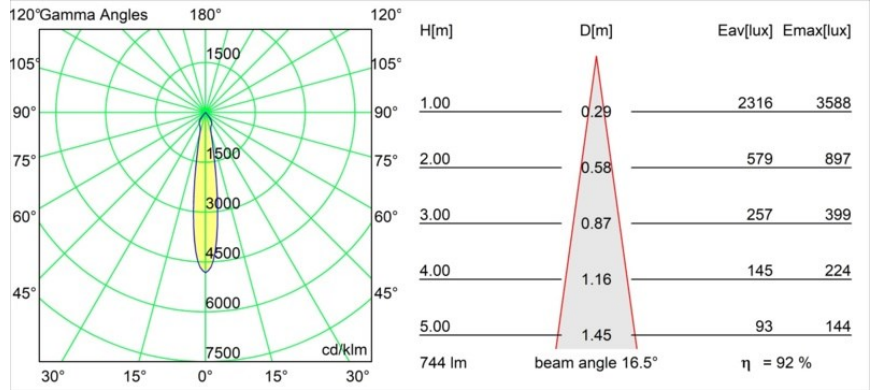

Lichtspreiding & Stralingsdiagram