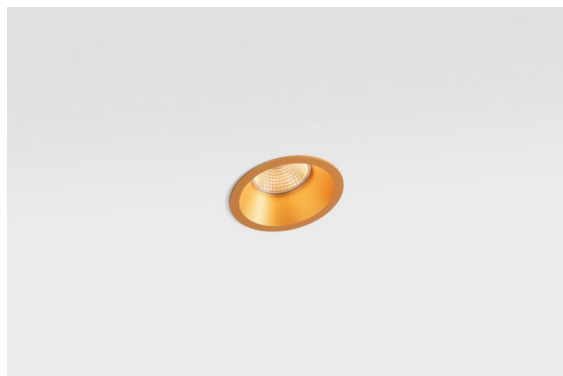

Date
Customer
Project
Type

Smart Lotis Recessed 82 1x IP55 LED 2700K Spot DE Gold Matt

Specifications

Materiale	12442646
Tipo di Sorgente	LED
Tipologia LED	BRIDGELUX V8G8
Tecnologie LED	COB
CRI	Min. 90
Temperatura di colore della luce	2700K
Vita utile	L80B10 @50.000 ore
Lampadina inclusa	Sì
Numero di fonte luminosa	1
Binning (SDCM)	2
Direzione della luce	Diretta
Ottiche	Riflettore
Fascio misurato (°)	17,0
Volt in ingresso	Necessario driver a corrente costante
Classificazione elettrica	III
Grado IP	55
Test filo a caldo (°C)	960
Interno/Esterno	Interno
Applicazione	Soffitto, Parete
Montaggio	Incassato
Foro d'incasso (mm)	ø70
Profondità di montaggio (mm)	100,0
Orientabilità	Not Applicable
Distanza dall'oggetto illuminato (m)	0,1
Colore primario & Finitura primaria	Oro, Opaca
Peso lordo (g)	220,0
Corrente di azionamento (mA)	350 500 700
Min. forward voltage (Vf)	13,2 13,7 14,2
Max. forward voltage (Vf)	15,0 15,4 16,0
Connected load (W)	5,0 7,2 10,6
Flusso luminoso per lampade (lm)	514 690 887
Efficienza (lm/W)	103 96 84
Livello abbagliamento	15 16 17

I 3 originali design Smart (Kup, Lotis e Cake) riescono ancora a rubare il cuore degli interior designer. E questo vale per tutta la famiglia Smart. L'accessibilità e l'estrema versatilità di Smart sono adatte a qualsiasi espressione. Mescola e abbina luci d'accento, up e downlight, fisse o regolabili, un mosaico di forme, dimensioni, colori e opzioni di montaggio e crea un'installazione giocosa.

Remark

- 3500K su richiesta
-

TM30 & CRI diagram

Light distribution & beam diagram

Accessori Decorativi

- 12500032** Mask Smart 82 1x Black Structure
- 12500009** Mask Smart 82 1x White Structure
- 12500046** Mask Smart 82 1x Gold Matt
- 12500015** Mask Smart 82 1x Champagne Brushed
- 12500014** Mask Smart 82 1x Bronze Brushed
- 12500043** Mask Smart 82 1x Black Brushed
- 12500016** Mask Smart 82 1x Silver Bronze Brushed