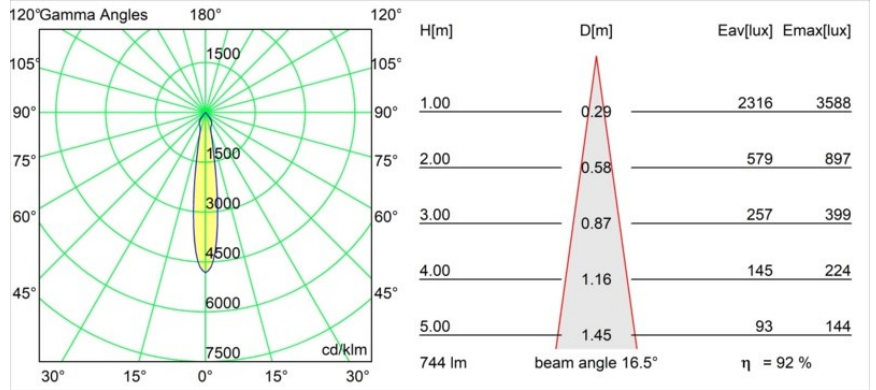

Light distribution & beam diagram