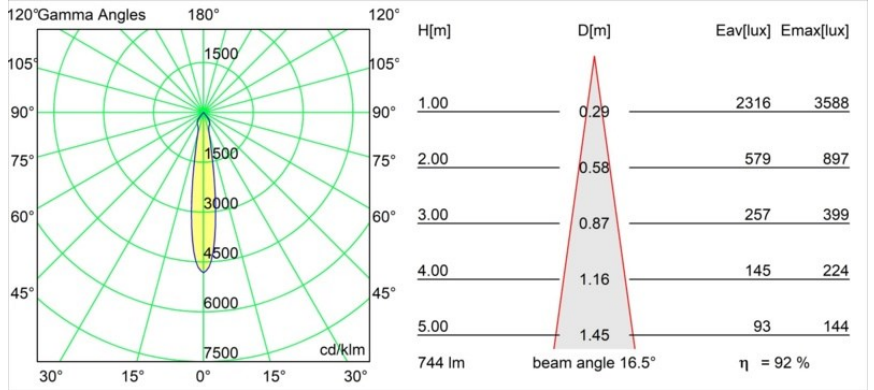

Light distribution & beam diagram