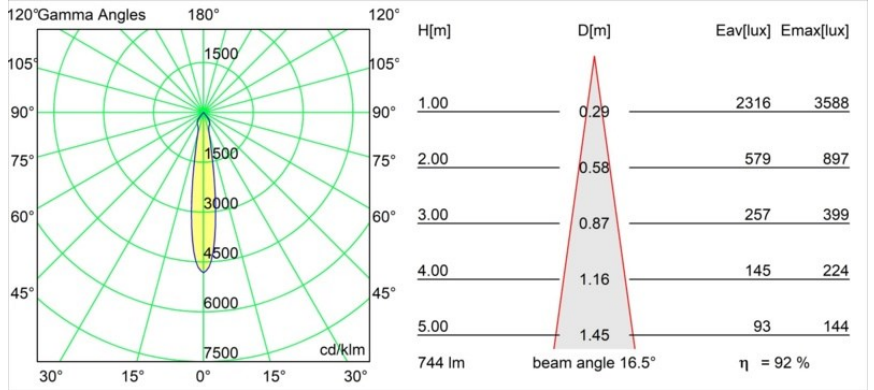

Distribution de Lumière & Schéma de Faisceau