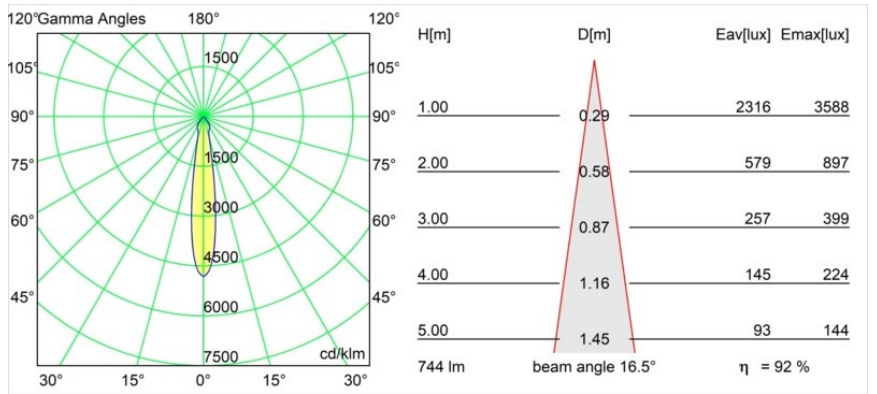

Distribution de Lumière & Schéma de Faisceau