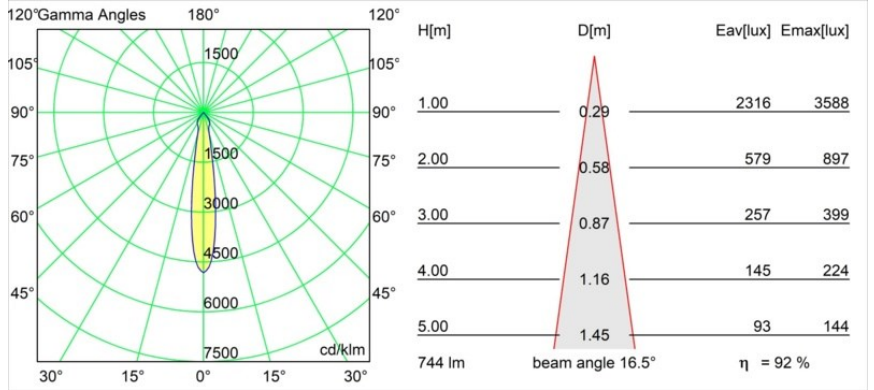

Lichtverteilung und Lichtverteilungskurve