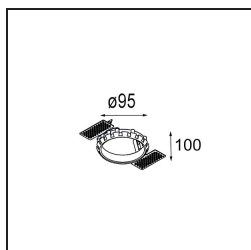

Installatie Accessoires

- 10889830** Installation Housing 192x190x130

- 12290130** Plaster Kit 190X190 - 70 1x

12291030 Plaster Kit 210x190 - 70 2x

12500230 Ring Recessed 82 1x

■ Kies een vereist accessoire