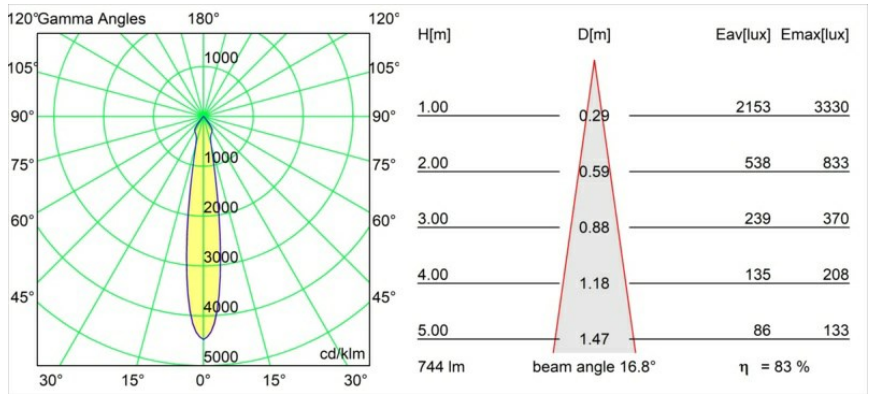

Lichtspreading & Stralingsdiagram