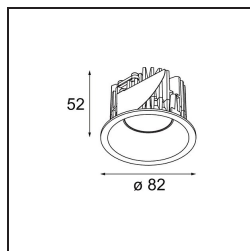

Datum
Klant
Project
Soort

Smart Lotis Recessed 82 1x IP55 LED 2700K Spot DE Black Structure

Specificaties

Materiaal	12442632
Type Lichtbron	LED
LED type	BRIDGELUX V8G8
LED technologie	Led-COB
CRI	Min. 90
Kleurtemperatuur	2700K
Levensduur	L80B10 bij 50.000 Uur
Lamp inbegrepen	Ja
Aantal Lichtbronnen	1
Binning (SDCM)	2
Lichtrichting	Omlaag
Optisch	Reflector
Gemeten gradenbundel (°)	17,0
Ingangsspanning	Aandrijving Gelijkstroom Vereist
Elektriciteitsklasse	III
IP-klasse	55
Gloeidraadtest (°C)	960
Binnen/Buiten	Binnen
Toepassing	Plafond, Wand
Montage	Inbouw
Inbouwopening (mm)	ø70
Montagediepte (mm)	100,0
Verstelbaarheid	Not Applicable
Afstand tot Verlicht Voorwerp (m)	0,1
Primaire Kleur & Primaire Afwerking	Zwart, Structuur
Brutogewicht (g)	220,0
Stroom driver (mA)	350 500 700
Min. forward voltage (Vf)	13,2 13,7 14,2
Max. forward voltage (Vf)	15,0 15,4 16,0
Connected load (W)	5,0 7,2 10,6
Lumenoutput per lampunit (lm)	464 624 801
Efficiëntie (lm/W)	93 87 76
UGR	14 15 17
Opmerking	• 3500K op verzoek