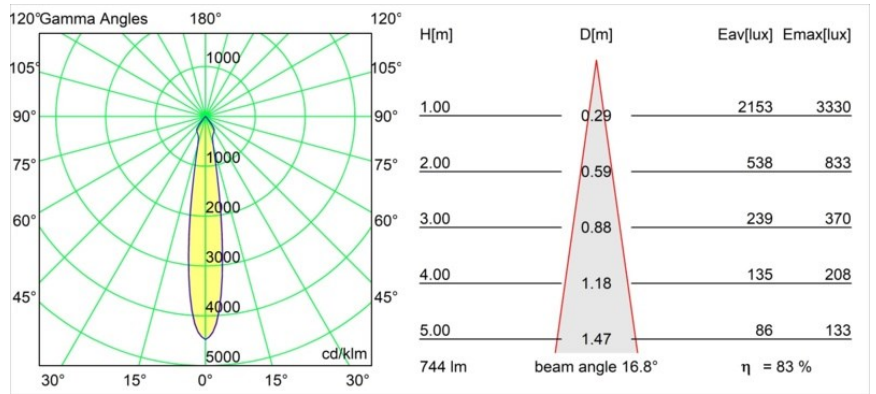

Lichtspreiding & Stralingsdiagram