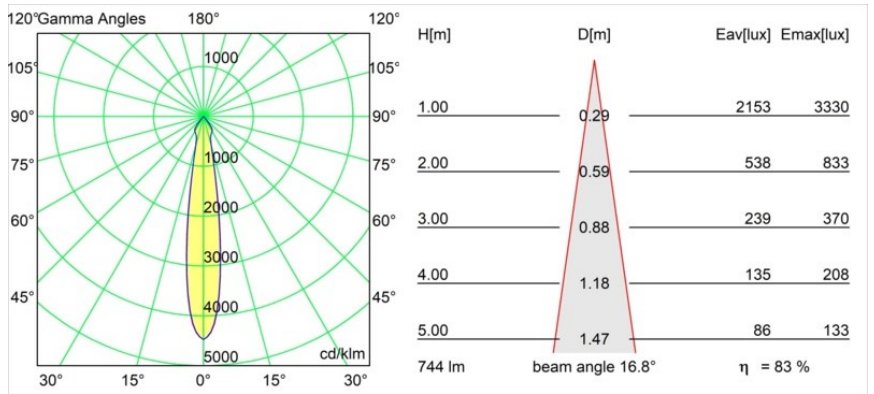

Matériaux	12442632
Type de Source Lumineuse	LED
Type de LED	BRIDGELUX V8G8
Technologie LED	LED COB
CRI	Min. 90
Température de Couleur	2700K
Durée de Vie	L80B10 à 50 000 heures
Ampoule incluse	Oui
Nombre de Sources Lumineuses	1
Groupement (SDCM)	2
Direction de la Lumière	Bas
Optique	Réflecteur
Faisceau mesuré (°)	17,0
Tension d'Entrée	Driver à Courant Constant Requis
Classe Électrique	III
Indice de protection IP	55
Essai au fil incandescent (°C)	960
Intérieur/extérieur	Intérieur
Application	Plafond, Mur
Montage	Encastré
Taille de découpe (mm)	ø70
Profondeur de montage (mm)	100,0
Ajustabilité	Not Applicable
Distance avec l'Objet Éclairé (m)	0,1
Couleur Principale & Finition Principale	Noir, Structure
Poids brut (g)	220,0
Courant du driver (mA)	350      500      700
Min. forward voltage (Vf)	13,2      13,7      14,2
Max. forward voltage (Vf)	15,0      15,4      16,0
Connected load (W)	5,0      7,2      10,6
Flux lumineux par lampe (lm)	464      624      801
Efficacité (lm/W)	93      87      76
UGR	14      15      17

---

Commentaire

- 3500K sur demande
-

**TM30 & CRI diagrammes**

**Distribution de Lumière & Schéma de Faisceau**

Diagrammes

**Accessoires d'Eclairage décoratives**

- 12500032** Mask Smart 82 1x Black Structure
- 12500009** Mask Smart 82 1x White Structure
- 12500046** Mask Smart 82 1x Gold Matt
- 12500015** Mask Smart 82 1x Champagne Brushed
- 12500014** Mask Smart 82 1x Bronze Brushed
- 12500043** Mask Smart 82 1x Black Brushed
- 12500016** Mask Smart 82 1x Silver Bronze Brushed