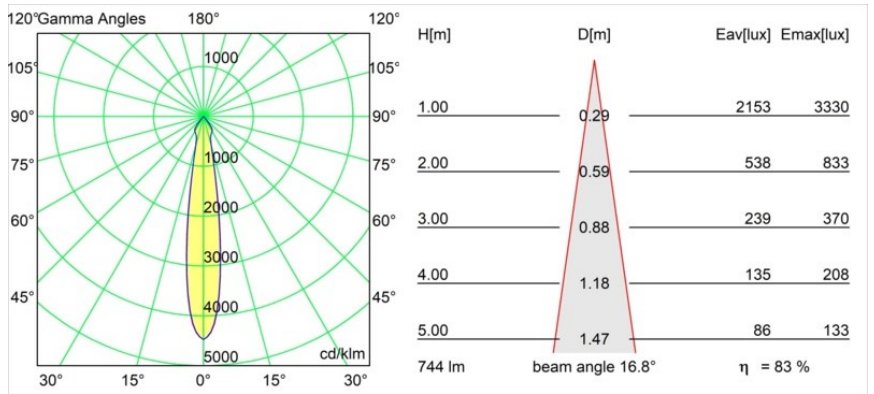

Light distribution & beam diagram