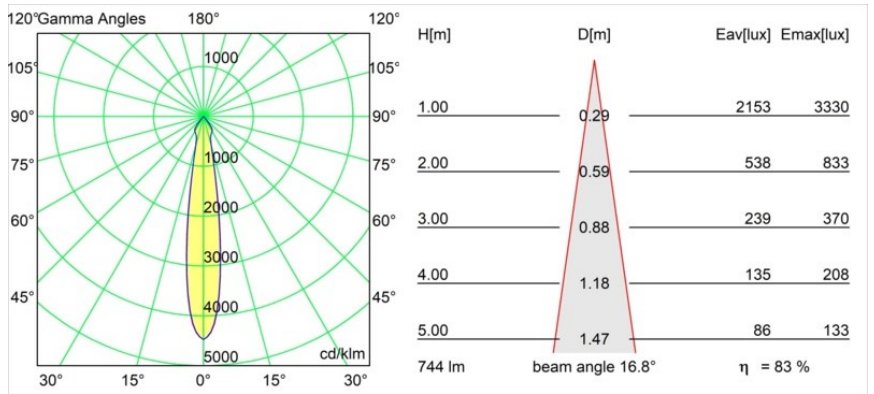

---

Índice de deslumbramiento	14	15	17
Remark	• 3500K bajo pedido		

---

**TM30 & CRI diagram**

**Light distribution & beam diagram**

Diagrams

**Accesorios Decorativo**

- 12500032** Mask Smart 82 1x Black Structure
- 12500009** Mask Smart 82 1x White Structure
- 12500046** Mask Smart 82 1x Gold Matt
- 12500015** Mask Smart 82 1x Champagne Brushed
- 12500014** Mask Smart 82 1x Bronze Brushed
- 12500043** Mask Smart 82 1x Black Brushed
- 12500016** Mask Smart 82 1x Silver Bronze Brushed