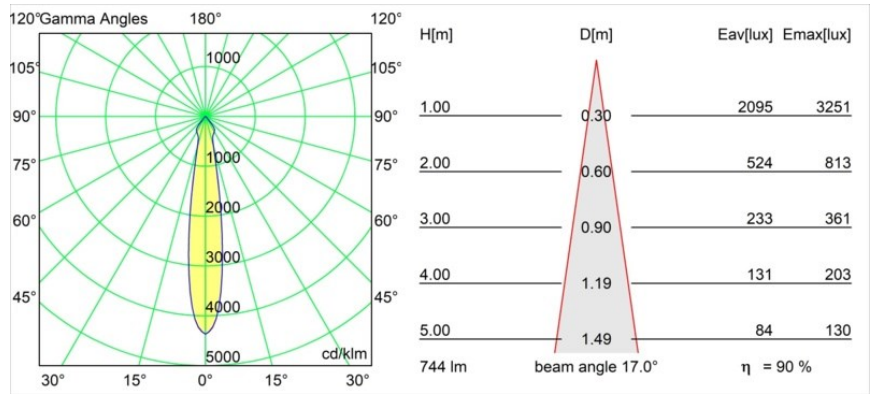

Light distribution & beam diagram