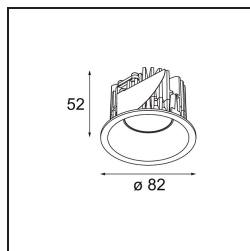

### Specifications

Materiale	12442609
Tipo di Sorgente	LED
Tipologia LED	BRIDGELUX V8G8
Tecnologie LED	COB
CRI	Min. 90
Temperatura di colore della luce	2700K
Vita utile	L80B10 @50.000 ore
Lampadina inclusa	Sì
Numero di fonte luminosa	1
Binning (SDCM)	2
Direzione della luce	Diretta
Ottiche	Riflettore
Fascio misurato (°)	17,0
Volt in ingresso	Necessario driver a corrente costante
Classificazione elettrica	III
Grado IP	55
Test filo a caldo (°C)	960
Interno/Esterno	Interno
Applicazione	Soffitto, Parete
Montaggio	Incassato
Foro d'incasso (mm)	ø70
Profondità di montaggio (mm)	100,0
Orientabilità	Not Applicable
Distanza dall'oggetto illuminato (m)	0,1
Colore primario & Finitura primaria	Bianco, Strutturata
Peso lordo (g)	220,0
Corrente di azionamento (mA)	350      500      700
Min. forward voltage (Vf)	13,2      13,7      14,2
Max. forward voltage (Vf)	15,0      15,4      16,0
Connected load (W)	5,0      7,2      10,6
Flusso luminoso per lampade (lm)	504      677      870
Efficienza (lm/W)	101      94      82
Livello abbagliamento	16      17      19