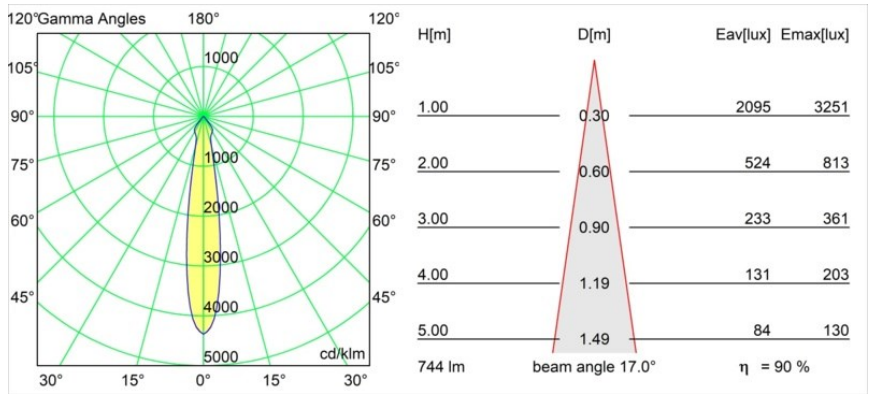

Distribution de Lumière & Schéma de Faisceau