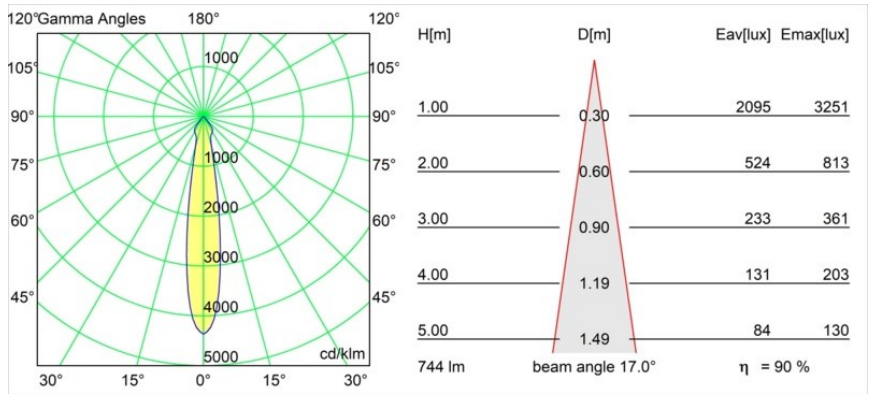

Distribution de Lumière & Schéma de Faisceau