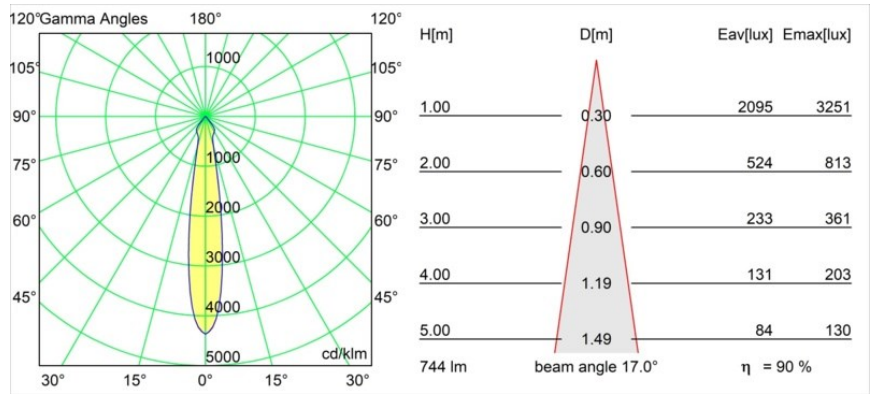

#### Specifications

Material	12442609
Tipo de fuente de luz	LED
Tipo de LED	BRIDGELUX V8G8
Tecnología LED	COB LED
CRI	Min. 90
Temperatura del color	2700K
Vida Útil	L80B10 @50.000 horas
Lámpara Incluida	Sí
Número de fuentes de luz	1
Binning (SDCM)	2
Dirección de la luz	Directo
Óptica	Reflector
Ángulo de Apertura medido (°)	17,0
Voltaje de entrada	Driver de corriente constante requerido
Clasificación eléctrica	III
Clasificación del IP	55
Clasificación de hilo incandescente (°C)	960
Interio/Exterior	Interior
Aplicación	Techo, Pared
Montaje	Empotrado
Tamaño de corte (mm)	ø70
Profundidad de montaje (mm)	100,0
Ajustabilidad	Not Applicable
Distancia al objeto iluminado (m)	0,1
Color principal & Acabado principal	Blanco, Estructura
Peso bruto (g)	220,0
Corriente de accionamiento (mA)	350      500      700
Min. forward voltage (Vf)	13,2      13,7      14,2
Max. forward voltage (Vf)	15,0      15,4      16,0
Connected load (W)	5,0      7,2      10,6
Flujo luminoso por lámpara (lm)	504      677      870
Eficacia (lm/W)	101      94      82

---

Índice de deslumbramiento	16	17	19
Remark	• 3500K bajo pedido		

---

**TM30 & CRI diagram**

**Light distribution & beam diagram**

**Accesorios Decorativo**

- 12500032** Mask Smart 82 1x Black Structure
- 12500009** Mask Smart 82 1x White Structure
- 12500046** Mask Smart 82 1x Gold Matt
- 12500015** Mask Smart 82 1x Champagne Brushed
- 12500014** Mask Smart 82 1x Bronze Brushed
- 12500043** Mask Smart 82 1x Black Brushed
- 12500016** Mask Smart 82 1x Silver Bronze Brushed