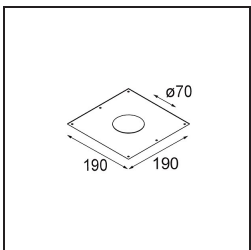

- **12290130** Plaster Kit 190X190 - 70 1x