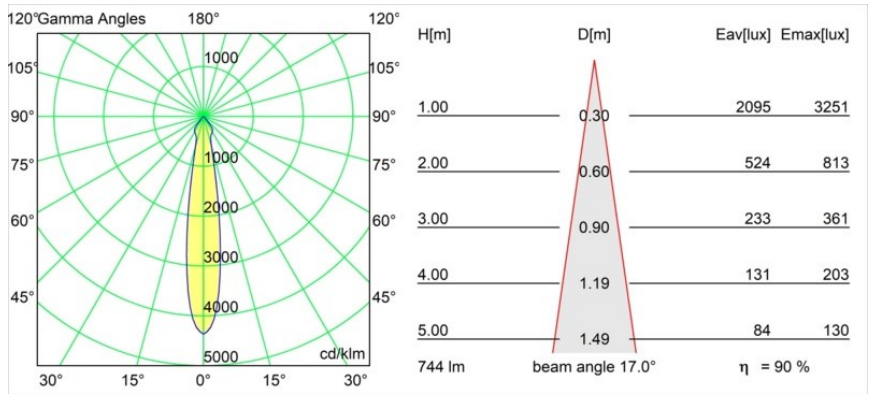

---

Índice de deslumbramiento	16	17	19
Remark	• 3500K bajo pedido		

---

**TM30 & CRI diagram**

**Light distribution & beam diagram**

Diagrams

**Accesorios Decorativo**

- 12500032** Mask Smart 82 1x Black Structure
- 12500009** Mask Smart 82 1x White Structure
- 12500046** Mask Smart 82 1x Gold Matt
- 12500015** Mask Smart 82 1x Champagne Brushed
- 12500014** Mask Smart 82 1x Bronze Brushed
- 12500043** Mask Smart 82 1x Black Brushed
- 12500016** Mask Smart 82 1x Silver Bronze Brushed