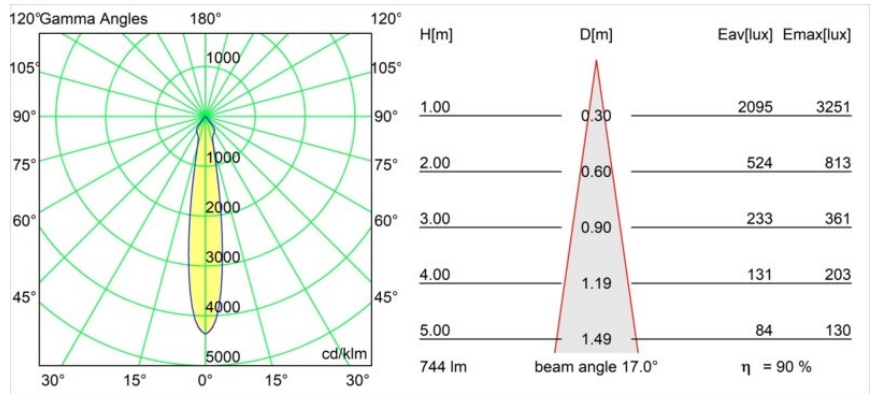

Lichtverteilung und Lichtverteilungskurve