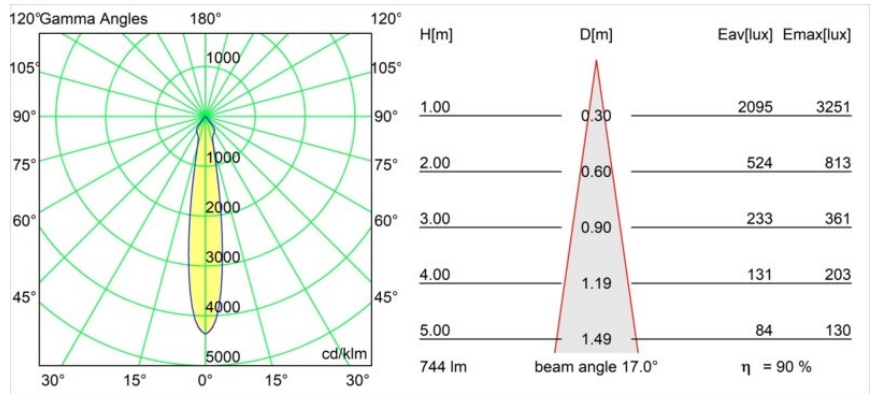

Datum
Kunde
Projekt
Art

*Smart Lotis Recessed 82 1x IP55 LED 2700K Spot DE White Structure*

**Spezifikationen**

Material	12442609
Typ der Lichtquelle	LED
LED Typ	BRIDGELUX V8G8
LED-Technologie	COB-LED
CRI	Min. 90
Farbtemperatur	2700K
Lebensdauer	L80 B10 bei 50.000 Stunden
Leuchtmittel enthalten	Ja
Anzahl Lichtquellen	1
Binning (SDCM)	2
Lichtrichtung	Abwärts
Optik	Reflektor
Gemessene Abstrahlwinkel (°)	17,0
Eingangsspannung	Konstantstrom-Treiber erforderlich
Schutzklasse	III
Schutzart	55
Glühdrahtprüfung (°C)	960
Innen/Außen	Innen
Anwendung	Decke, Wand
Montage	Einbau
Ausschnittgröße (mm)	ø70
Einbautiefe (mm)	100,0
Verstellbarkeit	Not Applicable
Abstand zum beleuchteten Objekt (m)	0,1
Primärfarbe & Primäres Finish	Weiß, Strukturiert
Bruttogewicht (g)	220,0
Antriebsstrom (mA)	350      500      700
Min. forward voltage (Vf)	13,2      13,7      14,2
Max. forward voltage (Vf)	15,0      15,4      16,0
Connected load (W)	5,0      7,2      10,6
Lichtstrom pro Lampe (lm)	504      677      870
Effizienz (lm/W)	101      94      82
UGR	16      17      19
Bemerkung	• 3500K auf Anfrage

**TM30 & CRI Diagramm**

**Lichtverteilung und Lichtverteilungskurve**

Diagramm