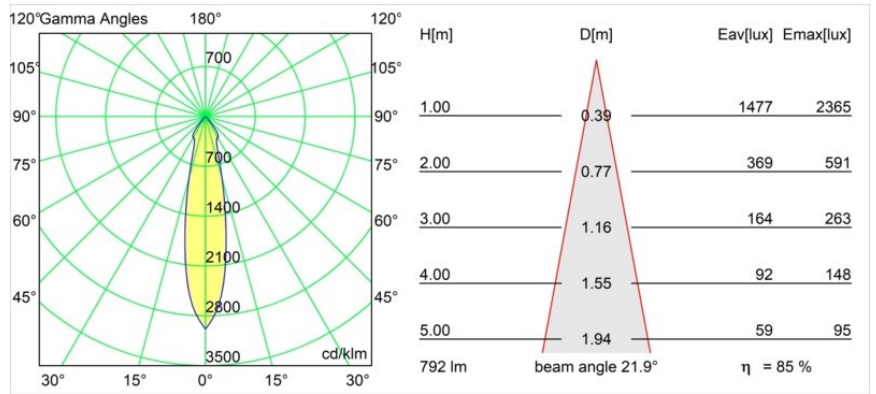

Light distribution & beam diagram