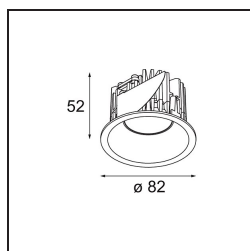

Specifications

| | |
|--------------------------------------|---------------------------------------|
| Materiale | 12442546 |
| Tipo di Sorgente | LED |
| Tipologia LED | BRIDGELUX V8G8 |
| Tecnologie LED | COB |
| CRI | Min. 90 |
| Temperatura di colore della luce | 4000K |
| Vita utile | L80B10 @50.000 ore |
| Lampadina inclusa | Sì |
| Numero di fonte luminosa | 1 |
| Binning (SDCM) | 2 |
| Direzione della luce | Diretta |
| Ottiche | Riflettore |
| Fascio misurato (°) | 22,0 |
| Volt in ingresso | Necessario driver a corrente costante |
| Classificazione elettrica | III |
| Grado IP | 55 |
| Test filo a caldo (°C) | 960 |
| Interno/Esterno | Interno |
| Applicazione | Soffitto, Parete |
| Montaggio | Incassato |
| Foro d'incasso (mm) | ø70 |
| Profondità di montaggio (mm) | 100,0 |
| Orientabilità | Not Applicable |
| Distanza dall'oggetto illuminato (m) | 0,1 |
| Colore primario & Finitura primaria | Oro, Opaca |
| Peso lordo (g) | 220,0 |
| Corrente di azionamento (mA) | 350 500 700 |
| Min. forward voltage (Vf) | 13,2 13,7 14,2 |
| Max. forward voltage (Vf) | 15,0 15,4 16,0 |
| Connected load (W) | 5,0 7,2 10,6 |
| Flusso luminoso per lampade (lm) | 538 676 869 |
| Efficienza (lm/W) | 108 94 82 |
| Livello abbagliamento | 15 16 17 |