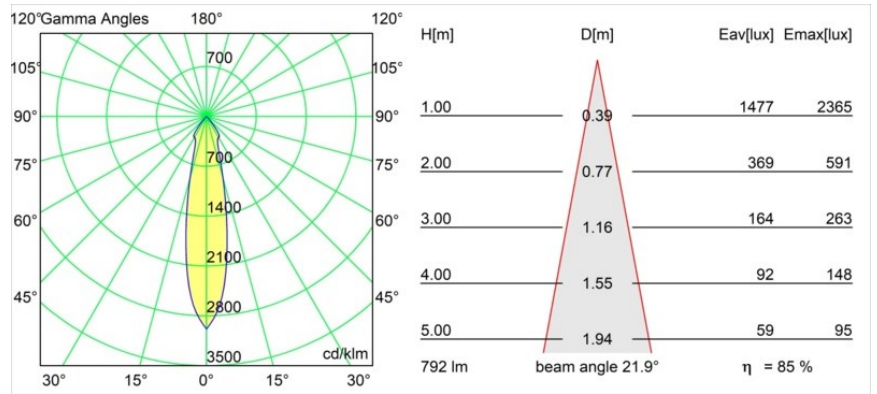

Distribution de Lumière & Schéma de Faisceau