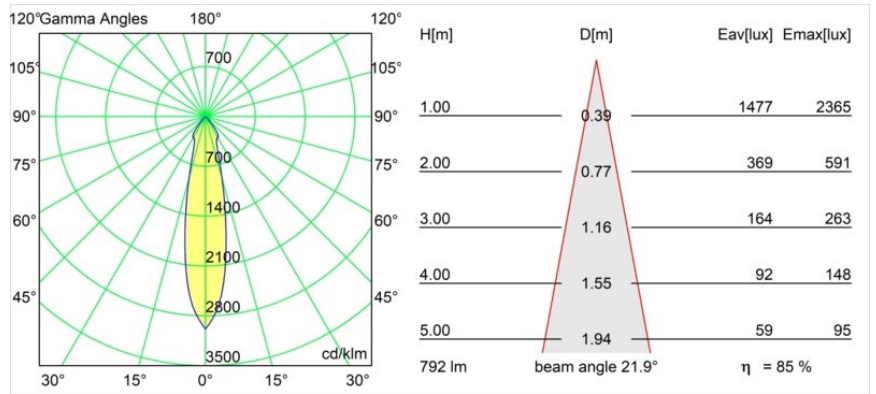

Datum
Kunde
Projekt
Art

*Smart Lotis Recessed 82 1x IP55 LED 4000K Medium DE Gold Matt*

**Spezifikationen**

Material	12442546
Typ der Lichtquelle	LED
LED Typ	BRIDGELUX V8G8
LED-Technologie	COB-LED
CRI	Min. 90
Farbtemperatur	4000K
Lebensdauer	L80 B10 bei 50.000 Stunden
Leuchtmittel enthalten	Ja
Anzahl Lichtquellen	1
Binning (SDCM)	2
Lichtrichtung	Abwärts
Optik	Reflektor
Gemessene Abstrahlwinkel (°)	22,0
Eingangsspannung	Konstantstrom-Treiber erforderlich
Schutzklasse	III
Schutzart	55
Glühdrahtprüfung (°C)	960
Innen/Außen	Innen
Anwendung	Decke, Wand
Montage	Einbau
Ausschnittgröße (mm)	ø70
Einbautiefe (mm)	100,0
Verstellbarkeit	Not Applicable
Abstand zum beleuchteten Objekt (m)	0,1
Primärfarbe & Primäres Finish	Gold, Matt
Bruttogewicht (g)	220,0
Antriebsstrom (mA)	350      500      700
Min. forward voltage (Vf)	13,2      13,7      14,2
Max. forward voltage (Vf)	15,0      15,4      16,0
Connected load (W)	5,0      7,2      10,6
Lichtstrom pro Lampe (lm)	538      676      869
Effizienz (lm/W)	108      94      82
UGR	15      16      17
Bemerkung	• 3500K auf Anfrage

Spezifikationen

**TM30 & CRI Diagramm**

**Lichtverteilung und Lichtverteilungskurve**

Diagramm