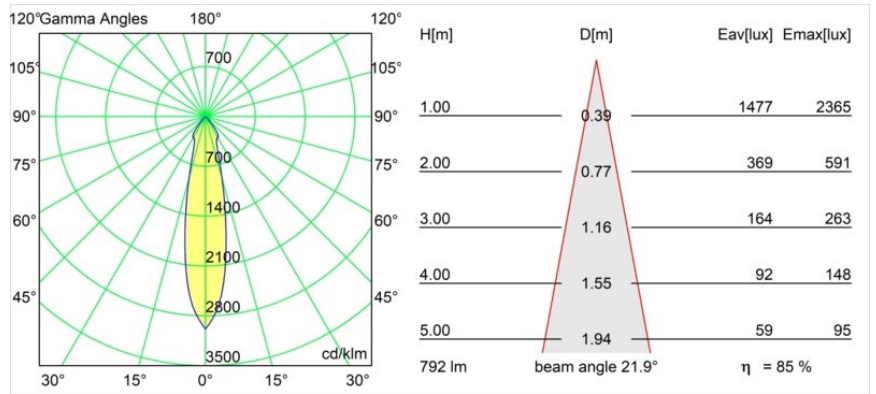

Lichtverteilung und Lichtverteilungskurve