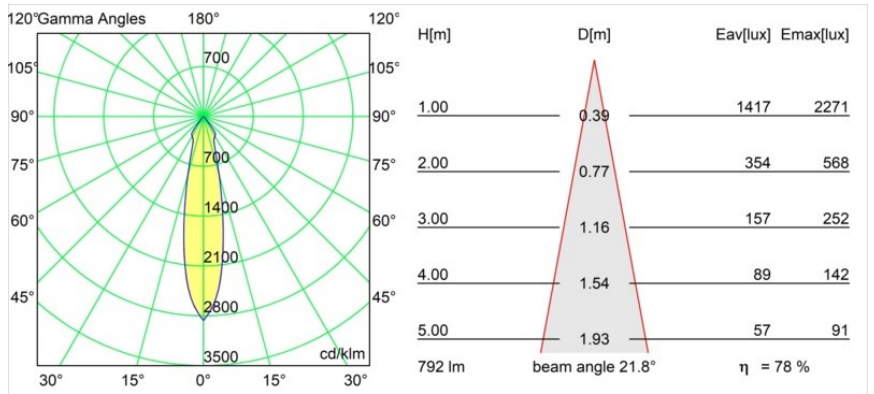

Lichtspreiding & Stralingsdiagram