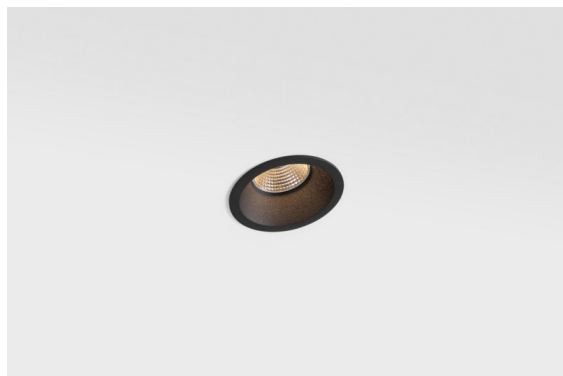

Datum
Klant
Project
Soort

Smart Lotis Recessed 82 1x IP55 LED 4000K Medium DE Black Structure

Specificaties

Materiaal	12442532
Type Lichtbron	LED
LED type	BRIDGELUX V8G8
LED technologie	Led-COB
CRI	Min. 90
Kleurtemperatuur	4000K
Levensduur	L80B10 bij 50.000 Uur
Lamp inbegrepen	Ja
Aantal Lichtbronnen	1
Binning (SDCM)	2
Lichtrichting	Omlaag
Optisch	Reflector
Gemeten gradenbundel (°)	22,0
Ingangsspanning	Aandrijving Gelijkstroom Vereist
Elektriciteitsklasse	III
IP-klasse	55
Gloeidraadtest (°C)	960
Binnen/Buiten	Binnen
Toepassing	Plafond, Wand
Montage	Inbouw
Inbouwopening (mm)	ø70
Montagediepte (mm)	100,0
Verstelbaarheid	Not Applicable
Afstand tot Verlicht Voorwerp (m)	0,1
Primaire Kleur & Primaire Afwerking	Zwart, Structuur
Brutogewicht (g)	220,0
Stroom driver (mA)	350 500 700
Min. forward voltage (Vf)	13,2 13,7 14,2
Max. forward voltage (Vf)	15,0 15,4 16,0
Connected load (W)	5,0 7,2 10,6
Lumenoutput per lampunit (lm)	496 623 801
Efficiëntie (lm/W)	99 87 76
UGR	14 15 17
Opmerking	• 3500K op verzoek

De 3 originele ontwerpen, Smart Kup, Lotis en Cake, stelen nog steeds de harten van interieurontwerpers. Dat geldt trouwens voor de hele Smart familie. De toegankelijkheid en extreme veelzijdigheid van Smart passen bij nagenoeg elke opstelling. Combineer accentverlichting, op- en neerwaarts, vast of verstelbaar, een mozaïek van vormen, formaten, kleuren en montageopties, en creëer een speelse opstelling.

TM30 & CRI Diagrammen

Lichtspreiding & Stralingsdiagram

Diagrammen

Decoratieve Accessoires

- 12500032** Mask Smart 82 1x Black Structure
- 12500009** Mask Smart 82 1x White Structure
- 12500046** Mask Smart 82 1x Gold Matt
- 12500015** Mask Smart 82 1x Champagne Brushed
- 12500014** Mask Smart 82 1x Bronze Brushed
- 12500043** Mask Smart 82 1x Black Brushed
- 12500016** Mask Smart 82 1x Silver Bronze Brushed