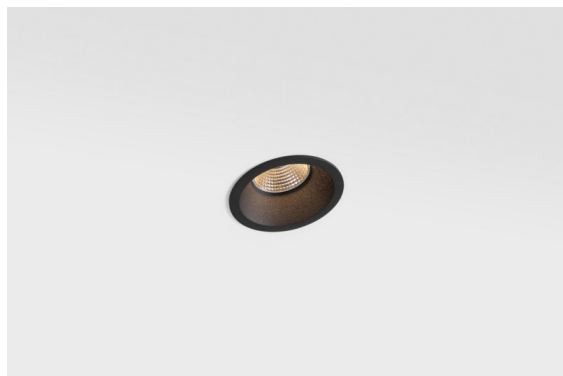

Smart Lotis Recessed 82 1x IP55 LED 4000K Medium DE Black Structure

### Specifications

Materiale	12442532
Tipo di Sorgente	LED
Tipologia LED	BRIDGELUX V8G8
Tecnologie LED	COB
CRI	Min. 90
Temperatura di colore della luce	4000K
Vita utile	L80B10 @50.000 ore
Lampadina inclusa	Sì
Numero di fonte luminosa	1
Binning (SDCM)	2
Direzione della luce	Diretta
Ottiche	Riflettore
Fascio misurato (°)	22,0
Volt in ingresso	Necessario driver a corrente costante
Classificazione elettrica	III
Grado IP	55
Test filo a caldo (°C)	960
Interno/Esterno	Interno
Applicazione	Soffitto, Parete
Montaggio	Incassato
Foro d'incasso (mm)	ø70
Profondità di montaggio (mm)	100,0
Orientabilità	Not Applicable
Distanza dall'oggetto illuminato (m)	0,1
Colore primario & Finitura primaria	Nero, Strutturata
Peso lordo (g)	220,0
Corrente di azionamento (mA)	350      500      700
Min. forward voltage (Vf)	13,2      13,7      14,2
Max. forward voltage (Vf)	15,0      15,4      16,0
Connected load (W)	5,0      7,2      10,6
Flusso luminoso per lampade (lm)	496      623      801
Efficienza (lm/W)	99      87      76
Livello abbagliamento	14      15      17

I 3 originali design Smart (Kup, Lotis e Cake) riescono ancora a rubare il cuore degli interior designer. E questo vale per tutta la famiglia Smart. L'accessibilità e l'estrema versatilità di Smart sono adatte a qualsiasi espressione. Mescola e abbina luci d'accento, up e downlight, fisse o regolabili, un mosaico di forme, dimensioni, colori e opzioni di montaggio e crea un'installazione giocosa.

---

Remark

- 3500K su richiesta
-

**TM30 & CRI diagram**

**Light distribution & beam diagram**

**Accessori Decorativi**

- 12500032** Mask Smart 82 1x Black Structure
- 12500009** Mask Smart 82 1x White Structure
- 12500046** Mask Smart 82 1x Gold Matt
- 12500015** Mask Smart 82 1x Champagne Brushed
- 12500014** Mask Smart 82 1x Bronze Brushed
- 12500043** Mask Smart 82 1x Black Brushed
- 12500016** Mask Smart 82 1x Silver Bronze Brushed