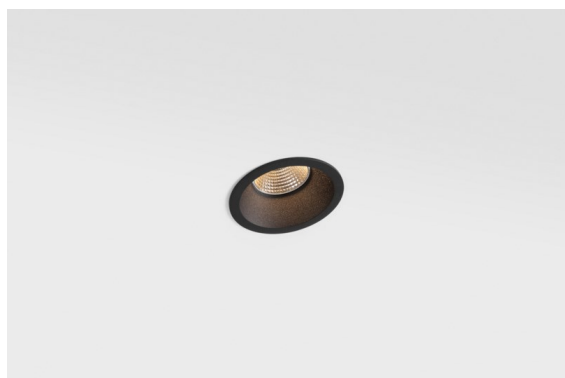

Smart Lotis Recessed 82 1x IP55 LED 4000K Medium DE Black Structure

Los 3 diseños originales (Smart Kup, Lotis y Cake) siguen robando los corazones de diseñadores de interiores. Y lo mismo puede decirse de toda la familia Smart. La accesibilidad y extrema versatilidad de Smart son indudablemente ideales para cualquier expresión. Combine a su gusto iluminación de resalte, focos uplight y downlight, luces fijas o ajustables, y una gran diversidad de formas, tamaños, colores y opciones montaje, y obtendrá una instalación muy atractiva.

Specifications

Material	12442532
Tipo de fuente de luz	LED
Tipo de LED	BRIDGELUX V8G8
Tecnología LED	COB LED
CRI	Min. 90
Temperatura del color	4000K
Vida Útil	L80B10 @50.000 horas
Lámpara Incluida	Sí
Número de fuentes de luz	1
Binning (SDCM)	2
Dirección de la luz	Directo
Óptica	Reflector
Ángulo de Apertura medido (°)	22,0
Voltaje de entrada	Driver de corriente constante requerido
Clasificación eléctrica	III
Clasificación del IP	55
Clasificación de hilo incandescente (°C)	960
Interio/Exterior	Interior
Aplicación	Techo, Pared
Montaje	Empotrado
Tamaño de corte (mm)	ø70
Profundidad de montaje (mm)	100,0
Ajustabilidad	Not Applicable
Distancia al objeto iluminado (m)	0,1
Color principal & Acabado principal	Negro, Estructura
Peso bruto (g)	220,0
Corriente de accionamiento (mA)	350 500 700
Min. forward voltage (Vf)	13,2 13,7 14,2
Max. forward voltage (Vf)	15,0 15,4 16,0
Connected load (W)	5,0 7,2 10,6
Flujo luminoso por lámpara (lm)	496 623 801
Eficacia (lm/W)	99 87 76

Índice de deslumbramiento	14	15	17
Remark	• 3500K bajo pedido		

TM30 & CRI diagram

Light distribution & beam diagram

Diagrams

Accesorios Decorativo

- 12500032** Mask Smart 82 1x Black Structure
- 12500009** Mask Smart 82 1x White Structure
- 12500046** Mask Smart 82 1x Gold Matt
- 12500015** Mask Smart 82 1x Champagne Brushed
- 12500014** Mask Smart 82 1x Bronze Brushed
- 12500043** Mask Smart 82 1x Black Brushed
- 12500016** Mask Smart 82 1x Silver Bronze Brushed