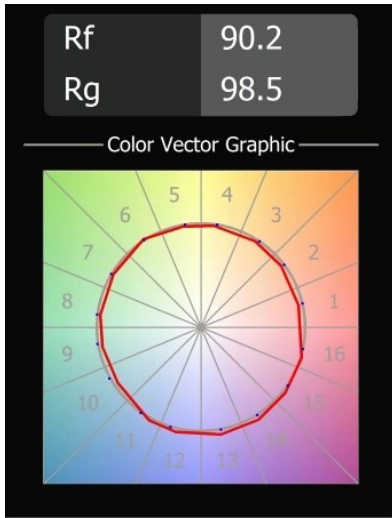

Specifications

Material	12442532
Tipo de fuente de luz	LED
Tipo de LED	BRIDGELUX V8G8
Tecnología LED	COB LED
CRI	Min. 90
Temperatura del color	4000K
Vida Útil	L80B10 @50.000 horas
Lámpara Incluida	Sí
Número de fuentes de luz	1
Binning (SDCM)	2
Dirección de la luz	Directo
Óptica	Reflector
Ángulo de Apertura medido (°)	22,0
Voltaje de entrada	Driver de corriente constante requerido
Clasificación eléctrica	III
Clasificación del IP	55
Clasificación de hilo incandescente (°C)	960
Interio/Exterior	Interior
Aplicación	Techo, Pared
Montaje	Empotrado
Tamaño de corte (mm)	ø70
Profundidad de montaje (mm)	100,0
Ajustabilidad	Not Applicable
Distancia al objeto iluminado (m)	0,1
Color principal & Acabado principal	Negro, Estructura
Peso bruto (g)	220,0
Corriente de accionamiento (mA)	350 500 700
Min. forward voltage (Vf)	13,2 13,7 14,2
Max. forward voltage (Vf)	15,0 15,4 16,0
Connected load (W)	5,0 7,2 10,6
Flujo luminoso por lámpara (lm)	496 623 801
Eficacia (lm/W)	99 87 76

Índice de deslumbramiento	14	15	17
Remark	• 3500K bajo pedido		

TM30 & CRI diagram

Light distribution & beam diagram

Diagrams

Accesorios Decorativo

- 12500032** Mask Smart 82 1x Black Structure
- 12500009** Mask Smart 82 1x White Structure
- 12500046** Mask Smart 82 1x Gold Matt
- 12500015** Mask Smart 82 1x Champagne Brushed
- 12500014** Mask Smart 82 1x Bronze Brushed
- 12500043** Mask Smart 82 1x Black Brushed
- 12500016** Mask Smart 82 1x Silver Bronze Brushed