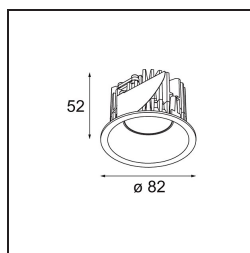

Smart Lotis Recessed 82 1x IP55 LED 4000K Medium DE Black Structure

Los 3 diseños originales (Smart Kup, Lotis y Cake) siguen robando los corazones de diseñadores de interiores. Y lo mismo puede decirse de toda la familia Smart. La accesibilidad y extrema versatilidad de Smart son indudablemente ideales para cualquier expresión. Combine a su gusto iluminación de resalte, focos uplight y downlight, luces fijas o ajustables, y una gran diversidad de formas, tamaños, colores y opciones montaje, y obtendrá una instalación muy atractiva.

Specifications

Material	12442532
Tipo de fuente de luz	LED
Tipo de LED	BRIDGELUX V8G8
Tecnología LED	COB LED
CRI	Min. 90
Temperatura del color	4000K
Vida Útil	L80B10 @50.000 horas
Lámpara Incluida	Sí
Número de fuentes de luz	1
Binning (SDCM)	2
Dirección de la luz	Directo
Óptica	Reflector
Ángulo de Apertura medido (°)	22,0
Voltaje de entrada	Driver de corriente constante requerido
Clasificación eléctrica	III
Clasificación del IP	55
Clasificación de hilo incandescente (°C)	960
Interio/Exterior	Interior
Aplicación	Techo, Pared
Montaje	Empotrado
Tamaño de corte (mm)	ø70
Profundidad de montaje (mm)	100,0
Ajustabilidad	Not Applicable
Distancia al objeto iluminado (m)	0,1
Color principal & Acabado principal	Negro, Estructura
Peso bruto (g)	220,0
Corriente de accionamiento (mA)	350 500 700
Min. forward voltage (Vf)	13,2 13,7 14,2
Max. forward voltage (Vf)	15,0 15,4 16,0
Connected load (W)	5,0 7,2 10,6
Flujo luminoso por lámpara (lm)	496 623 801
Eficacia (lm/W)	99 87 76