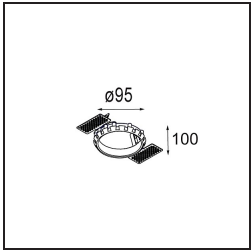

12500230 Ring Recessed 82 1x

Choose a required accessory