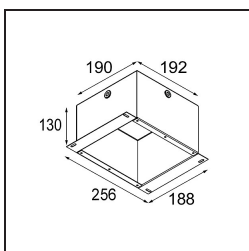

Accesorios Instalación

- **10889830** Installation Housing 192x190x130