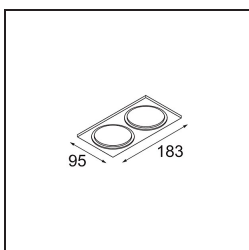

Specifications

Material	12442532
Tipo de fuente de luz	LED
Tipo de LED	BRIDGELUX V8G8
Tecnología LED	COB LED
CRI	Min. 90
Temperatura del color	4000K
Vida Útil	L80B10 @50.000 horas
Lámpara Incluida	Sí
Número de fuentes de luz	1
Binning (SDCM)	2
Dirección de la luz	Directo
Óptica	Reflector
Ángulo de Apertura medido (°)	22,0
Voltaje de entrada	Driver de corriente constante requerido
Clasificación eléctrica	III
Clasificación del IP	55
Clasificación de hilo incandescente (°C)	960
Interio/Exterior	Interior
Aplicación	Techo, Pared
Montaje	Empotrado
Tamaño de corte (mm)	ø70
Profundidad de montaje (mm)	100,0
Ajustabilidad	Not Applicable
Distancia al objeto iluminado (m)	0,1
Color principal & Acabado principal	Negro, Estructura
Peso bruto (g)	220,0
Corriente de accionamiento (mA)	350 500 700
Min. forward voltage (Vf)	13,2 13,7 14,2
Max. forward voltage (Vf)	15,0 15,4 16,0
Connected load (W)	5,0 7,2 10,6
Flujo luminoso por lámpara (lm)	496 623 801
Eficacia (lm/W)	99 87 76

Índice de deslumbramiento	14	15	17
Remark	• 3500K bajo pedido		

TM30 & CRI diagram

Light distribution & beam diagram

Diagrams

Accesorios Decorativo

- 12500032** Mask Smart 82 1x Black Structure
- 12500009** Mask Smart 82 1x White Structure
- 12500046** Mask Smart 82 1x Gold Matt
- 12500015** Mask Smart 82 1x Champagne Brushed
- 12500014** Mask Smart 82 1x Bronze Brushed
- 12500043** Mask Smart 82 1x Black Brushed
- 12500016** Mask Smart 82 1x Silver Bronze Brushed