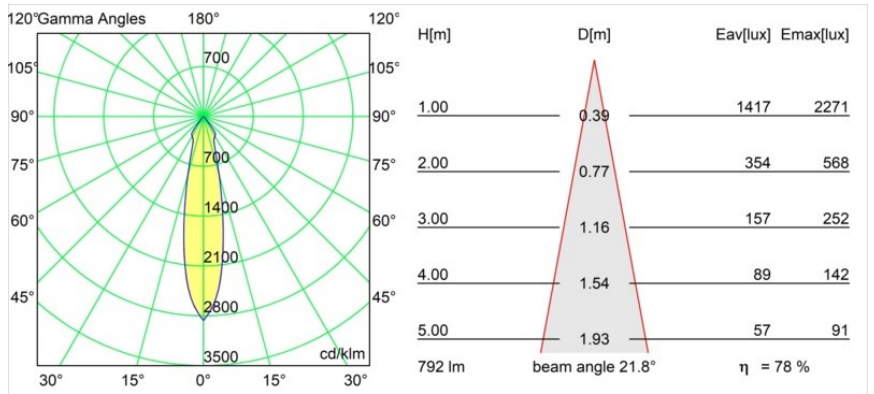

Lichtverteilung und Lichtverteilungskurve