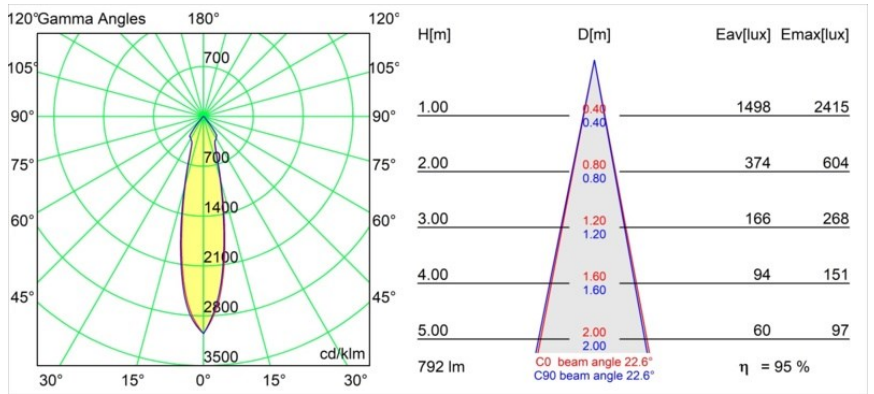

Lichtspreading & Stralingsdiagram